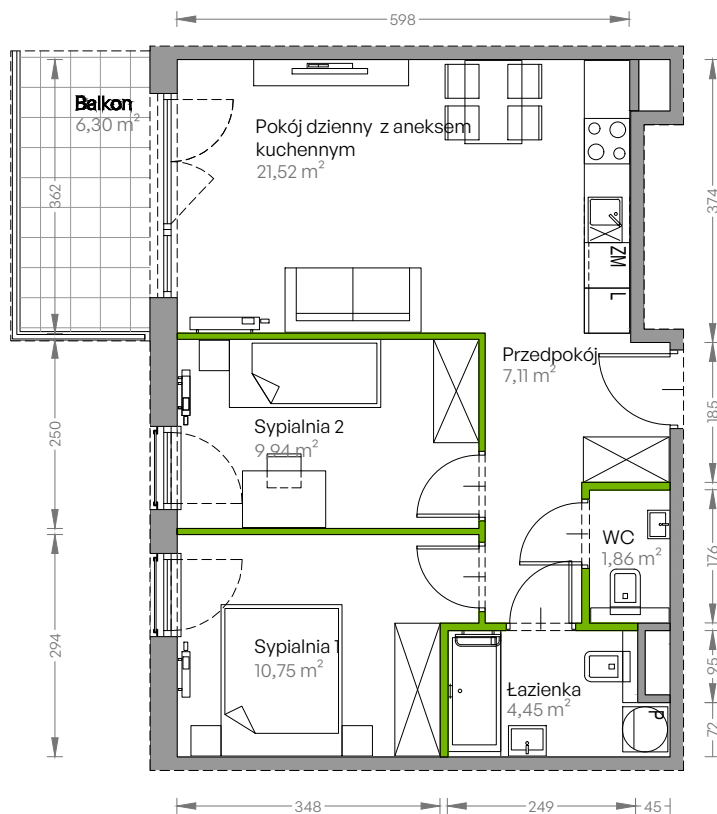

Centralna Vita.

nr E.149

Powierzchnia **55,63 m²**

Piętro 2

Aranżacja mieszkania jest przykładowa

Powierzchnia użytkowa

przedpokój	7,11 m ²
sypialnia 1	10,75 m ²
sypialnia 2	9,94 m ²
pokój dzienny z aneksem kuchennym	21,52 m ²
łazienka	4,45 m ²
wc	1,86 m ²
Razem	55,63 m²
+ balkon	6,30 m ²

Rzut kondygnacji Piętro 2

Plan osiedla Budynek E

U nas nigdy nie płacisz za powierzchnię pod ścianami działowymi!

Powierzchnia użytkowa wg PN-ISO 9836:1997

DEVELIA

Biuro sprzedaży
ul. Grzegórzecka 77

Tel.: 12 350 57 27
krakow@develia.pl