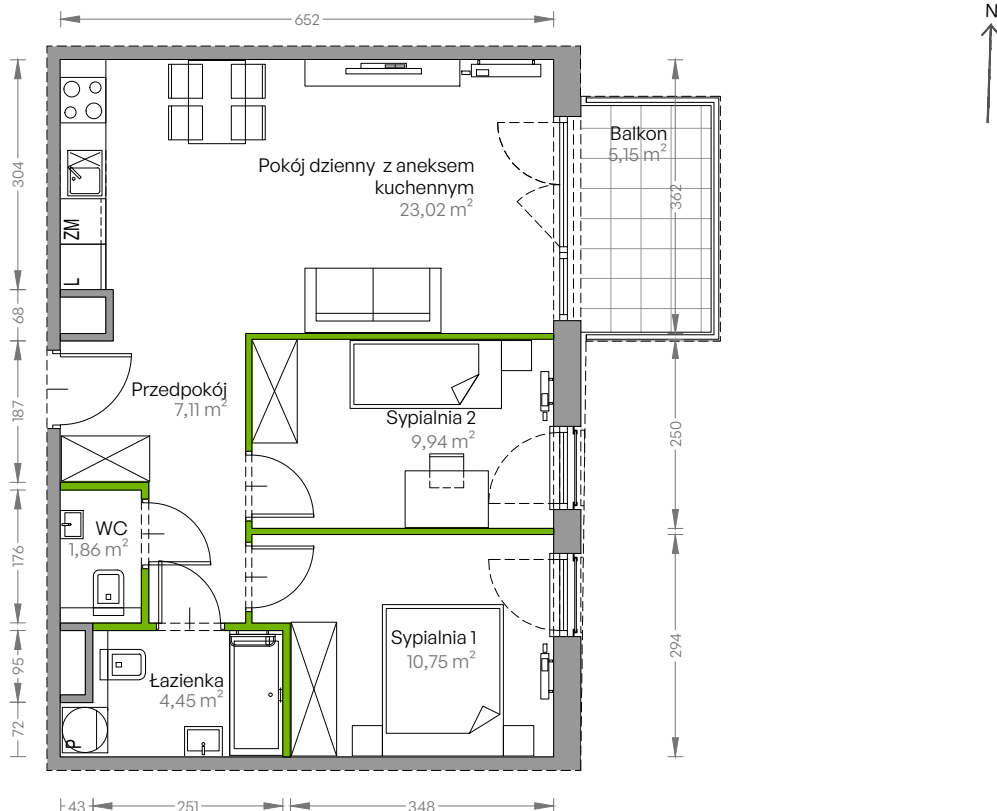

Centralna Vita

nr E.154

Powierzchnia **57,13 m²**

Piętro 2

Aranżacja mieszkania jest przykładowa

Powierzchnia użytkowa

Rzut kondygnacji Piętro 2

Plan osiedla Budynek E

przedpokój	7,11 m ²
sypialnia 1	10,75 m ²
sypialnia 2	9,94 m ²
pokój dzienny z aneksem kuchennym	23,02 m ²
łazienka	4,45 m ²
wc	1,86 m ²
Razem	57,13 m²
+ balkon	5,15 m ²

U nas nigdy nie płacisz za powierzchnię pod ścianami działowymi!