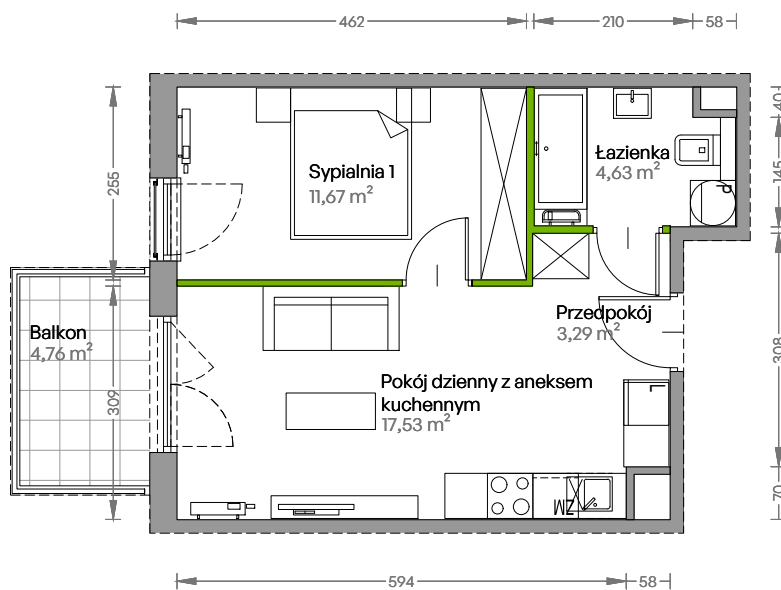

Centralna Vita

nr E.159

Powierzchnia **37,12 m²**

Piętro 3

Aranżacja mieszkania jest przykładowa

Powierzchnia użytkowa

przedpokój	3,29 m ²
sypialnia 1	11,67 m ²
pokój dzienny z aneksem kuchennym	17,53 m ²
łazienka	4,63 m ²
Razem	37,12 m²
+ balkon	4,76 m ²

Rzut kondygnacji Piętro 3

Plan osiedla Budynek E

U nas nigdy nie płacisz za powierzchnię pod ścianami działowymi!

Powierzchnia użytkowa wg PN-ISO 9836:1997