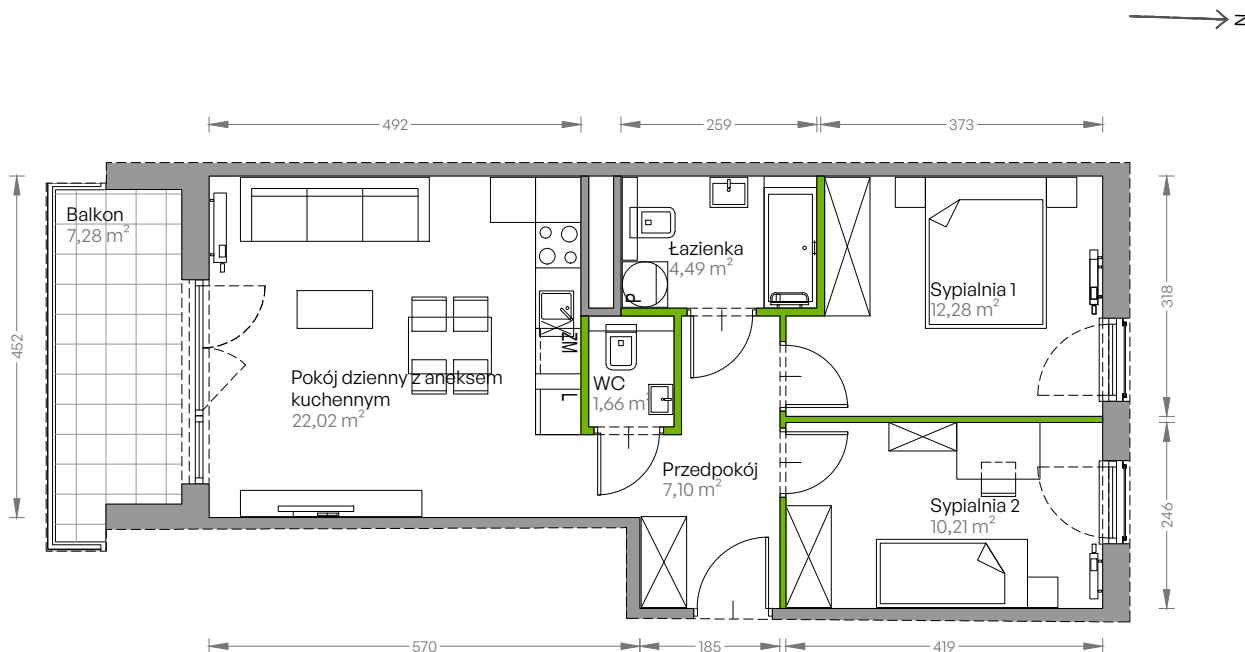

Centralna Vita

nr E.216

Powierzchnia **57,76 m²**

Piętro 4

Aranżacja mieszkania jest przykładowa

Powierzchnia użytkowa

przedpokój	7,10 m ²
pokój dzienny z aneksem kuchennym	22,02 m ²
sypialnia 1	12,28 m ²
sypialnia 2	10,21 m ²
łazienka	4,49 m ²
wc	1,66 m ²
Razem	57,76 m²
+ balkon	7,28 m ²

Rzut kondygnacji Piętro 4

Plan osiedla Budynek E

U nas nigdy nie płacisz za powierzchnię pod ścianami działowymi!

Powierzchnia użytkowa wg PN-ISO 9836:1997