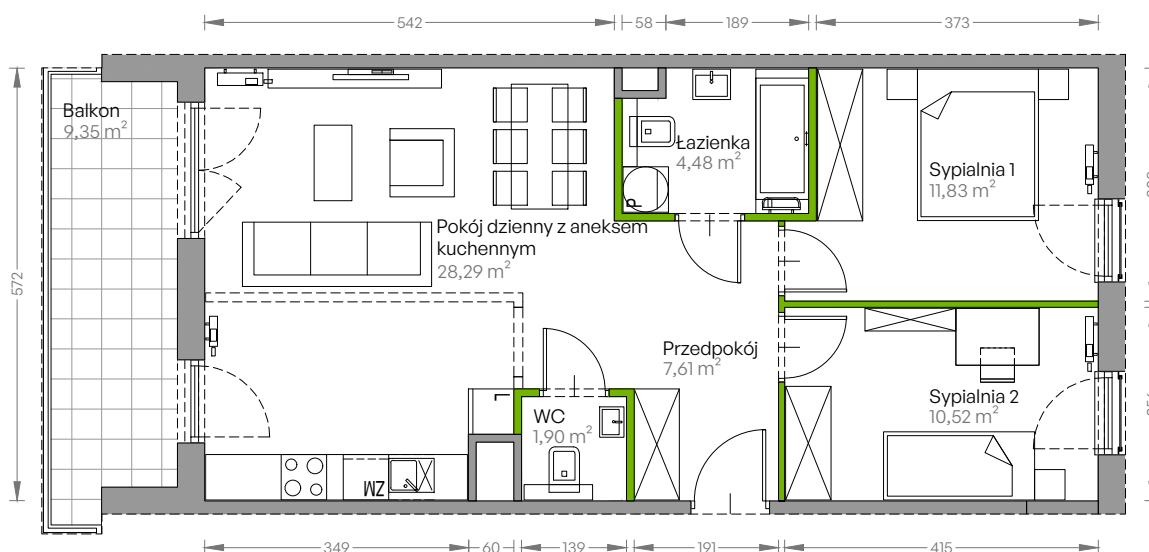

Centralna Vita

nr E.249

Powierzchnia **64,63 m²**

Piętro 6

Aranżacja mieszkania jest przykładowa

Powierzchnia użytkowa

przedpokój	7,61 m ²
pokój dzienny z aneksem kuchennym	28,29 m ²
sypialnia 1	11,83 m ²
sypialnia 2	10,52 m ²
łazienka	4,48 m ²
wc	1,90 m ²
Razem	64,63 m²
+ balkon	9,35 m ²

Rzut kondygnacji Piętro 6

Plan osiedla Budynek E

U nas nigdy nie płacisz za powierzchnię pod ścianami działowymi!

Powierzchnia użytkowa wg PN-ISO 9836:1997