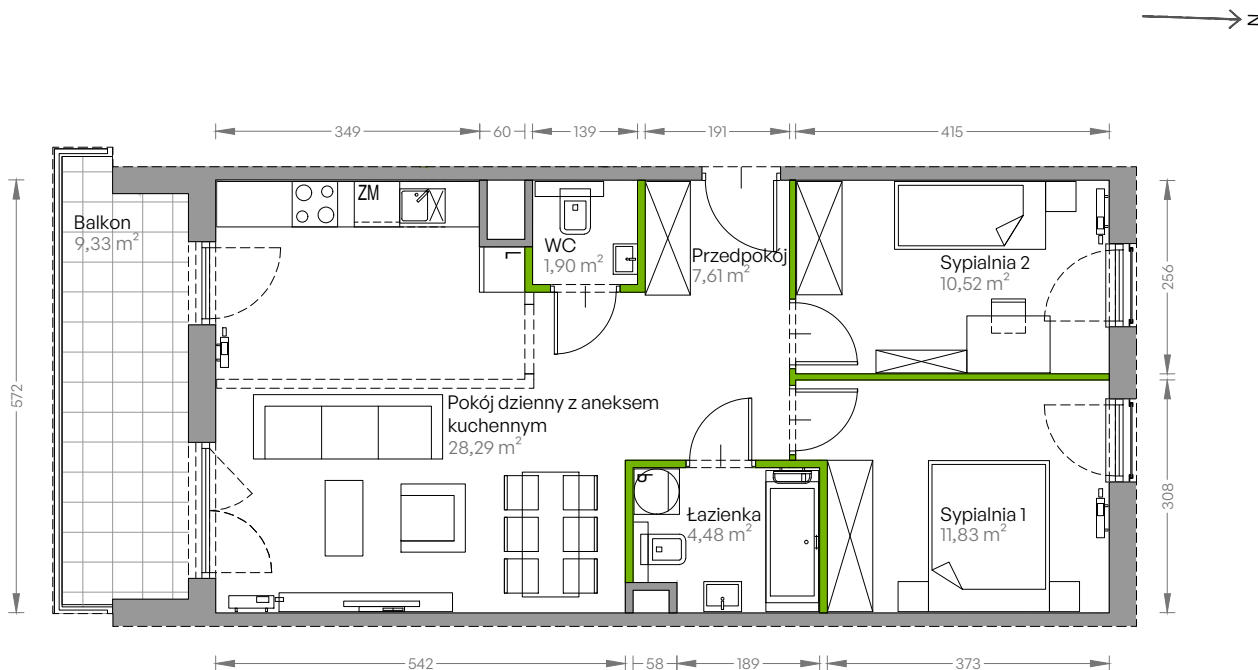

Centralna Vita

nr E.259

Powierzchnia **64,63 m²**

Piętro 2

Aranżacja mieszkania jest przykładowa

Powierzchnia użytkowa

przedpokój	7,61 m ²
pokój dzienny z aneksem kuchennym	28,29 m ²
sypialnia 1	11,83 m ²
sypialnia 2	10,52 m ²
łazienka	4,48 m ²
wc	1,90 m ²
Razem	64,63 m²
+balkon	9,33 m ²

Rzut kondygnacji Piętro 2

Plan osiedla Budynek E

U nas nigdy nie płacisz za powierzchnię pod ścianami działowymi!

Powierzchnia użytkowa wg PN-ISO 9836:1997

DEVELIA

Biuro sprzedaży
ul. Grzegorzeczka 77

Tel.: 12 350 57 27
krakow@develia.pl