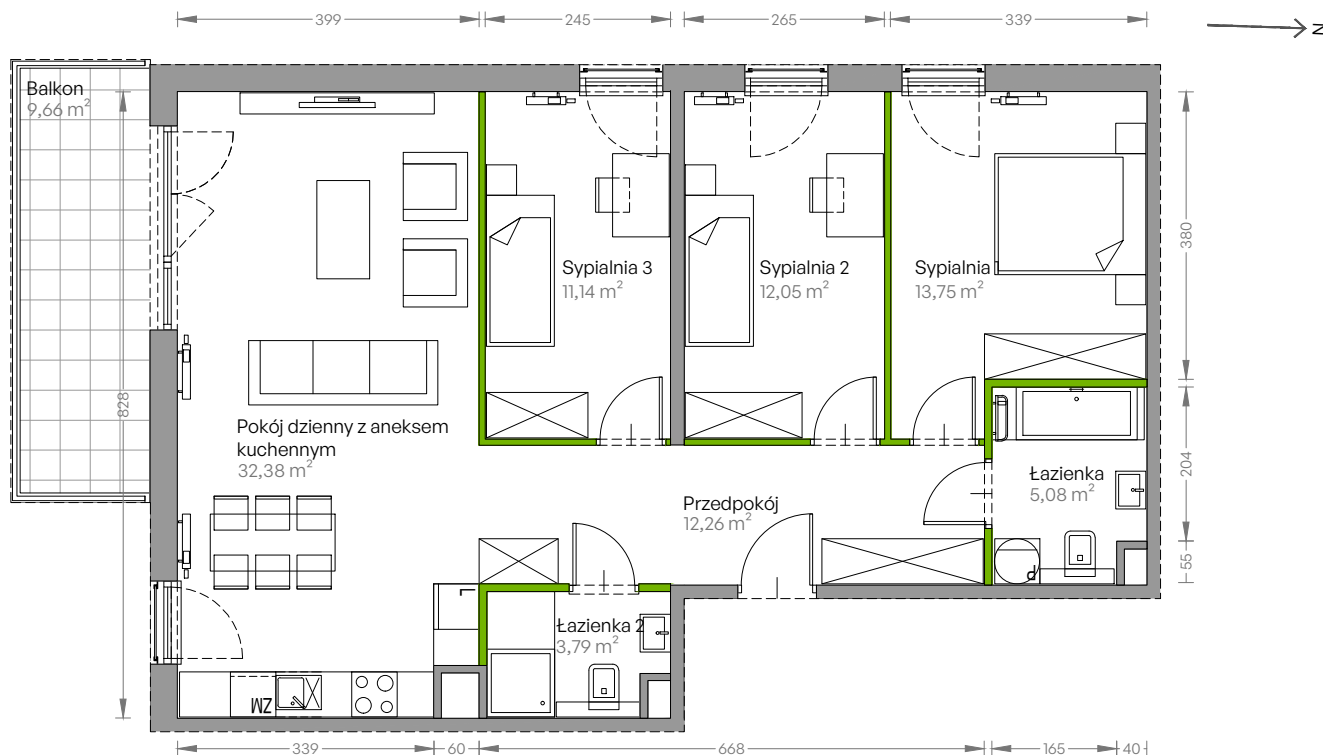

Centralna Vita

nr E.295

Powierzchnia **90,45 m²**

Piętro 4

Aranżacja mieszkania jest przykładowa

Powierzchnia użytkowa

przedpokój	12,26 m ²
sypialnia 1	13,75 m ²
sypialnia 2	12,05 m ²
sypialnia 3	11,14 m ²
pokój dzienny z aneksem kuchennym	32,38 m ²
łazienka	5,08 m ²
łazienka 2	3,79 m ²
Razem	90,45 m²
+ balkon	9,66 m ²

Rzut kondygnacji Piętro 4

Plan osiedla Budynek E

U nas nigdy nie płacisz za powierzchnię pod ścianami działowymi!

Powierzchnia użytkowa wg PN-ISO 9836:1997