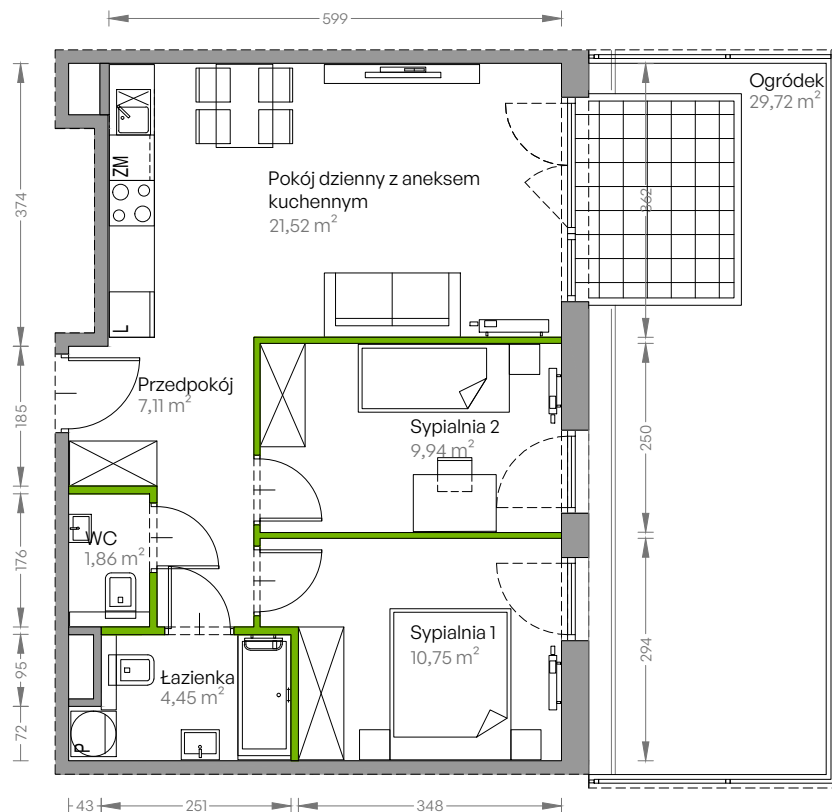

Centralna Vita

nr E.315

Powierzchnia **55,63 m²** Parter

Aranżacja mieszkania jest przykładowa

Powierzchnia użytkowa

przedpokój	7,11 m ²
sypialnia 1	10,75 m ²
sypialnia 2	9,94 m ²
pokój dzienny z aneksem kuchennym	21,52 m ²
łazienka	4,45 m ²
wc	1,86 m ²
Razem	55,63 m²
+ogródek	29,72 m ²

Rzut kondygnacji Parter

Plan osiedla Budynek E

U nas nigdy nie płacisz za powierzchnię pod ścianami działowymi!

Powierzchnia użytkowa wg PN-ISO 9836:1997