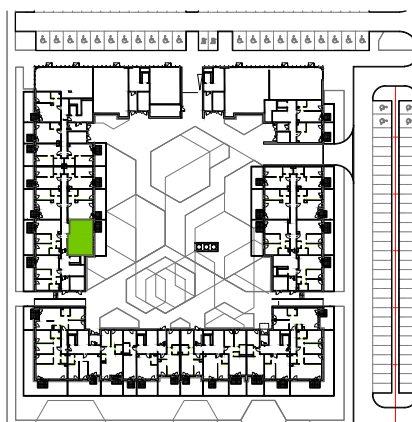

Centralna Vita

nr E.315

Powierzchnia **55,63 m²** Parter

Aranżacja mieszkania jest przykładowa

Powierzchnia użytkowa

przedpokój	7,11 m ²
sypialnia 1	10,75 m ²
sypialnia 2	9,94 m ²
pokój dzienny z aneksem kuchennym	21,52 m ²
łazienka	4,45 m ²
wc	1,86 m ²
Razem	55,63 m²
+ogródek	29,72 m ²

Rzut kondygnacji Parter

Plan osiedla Budynek E

U nas nigdy nie płacisz za powierzchnię pod ścianami działowymi!

Powierzchnia użytkowa wg PN-ISO 9836:1997