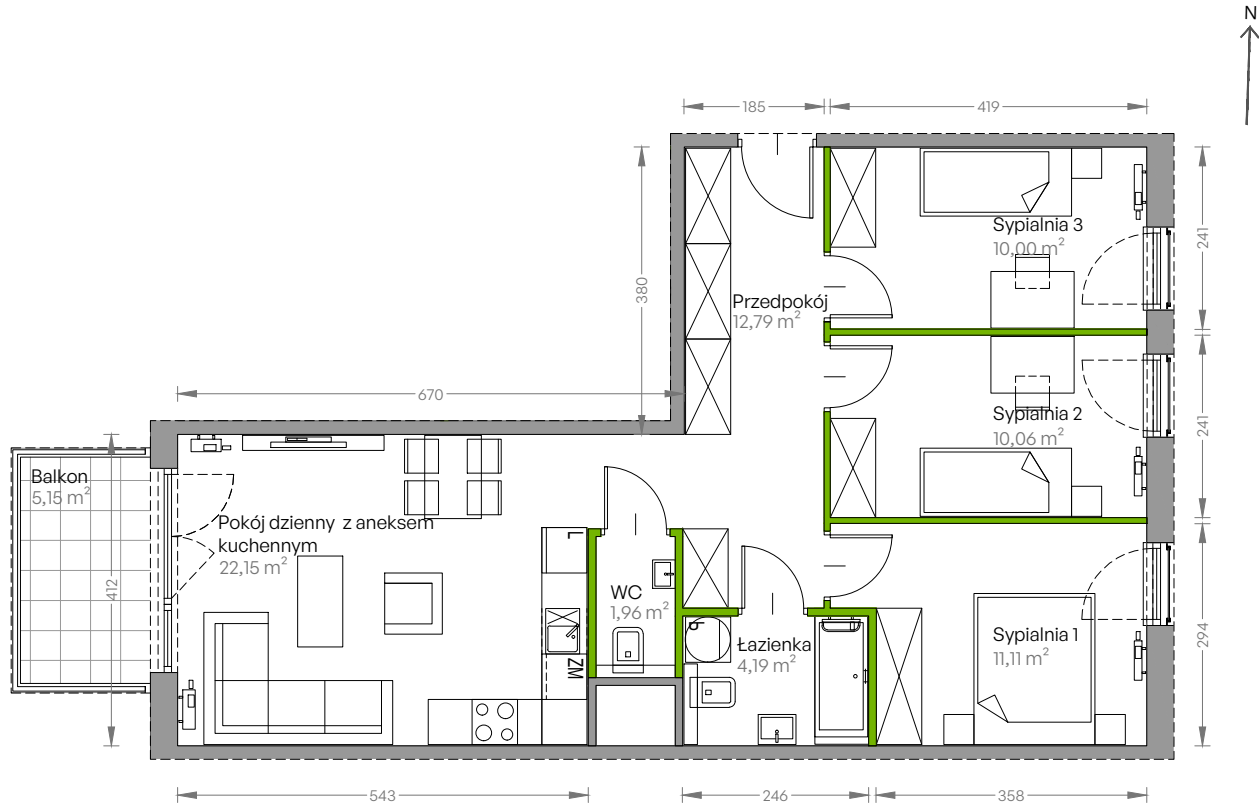

Centralna Vita

nr E.316

Powierzchnia **72,26 m²**

Piętro 1

Aranżacja mieszkania jest przykładowa

Powierzchnia użytkowa

przedpokój	12,79 m ²
sypialnia 1	11,11 m ²
sypialnia 2	10,06 m ²
sypialnia 3	10,00 m ²
pokój dzienny z aneksem kuchennym	22,15 m ²
łazienka	4,19 m ²
wc	1,96 m ²
Razem	72,26 m²
+ balkon	5,15 m ²

Rzut kondygnacji Piętro 1

Plan osiedla Budynek E

U nas nigdy nie płacisz za powierzchnię pod ścianami działowymi!

Powierzchnia użytkowa wg PN-ISO 9836:1997

DEVELIA

Biuro sprzedaży
ul. Grzegorzeczka 77

Tel.: 12 350 57 27
krakow@develia.pl