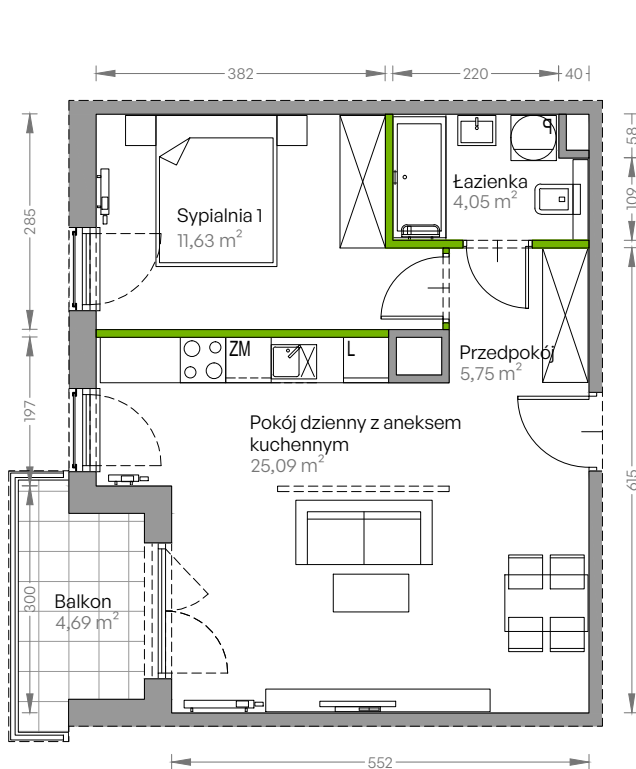

Centralna Vita

nr E.327

Powierzchnia **46,52 m²**

Piętro 2

Aranżacja mieszkania jest przykładowa

Powierzchnia użytkowa

przedpokój	5,75 m ²
sypialnia 1	11,63 m ²
pokój dzienny z aneksem kuchennym	25,09 m ²
łazienka	4,05 m ²
Razem	46,52 m²
+ balkon	4,69 m ²

Rzut kondygnacji Piętro 2

Plan osiedla Budynek E

U nas nigdy nie płacisz za powierzchnię pod ścianami działowymi!

Powierzchnia użytkowa wg PN-ISO 9836:1997