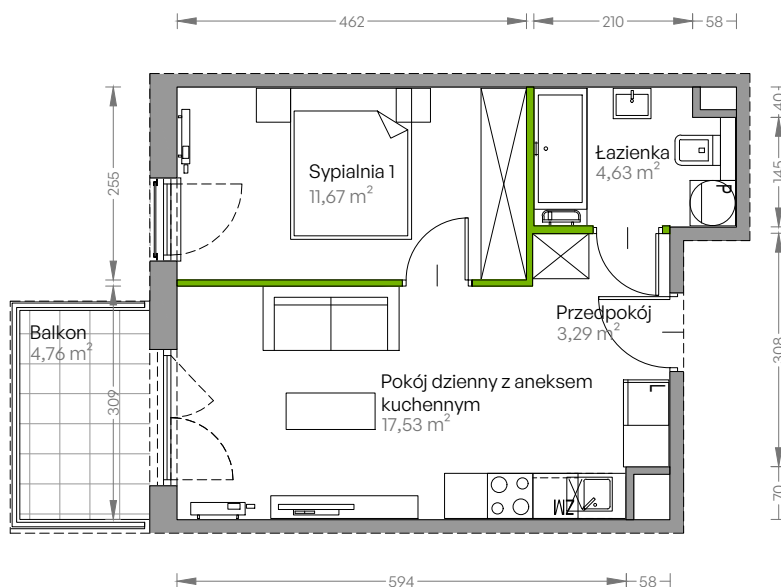

Centralna Vita

nr E.328

Powierzchnia **37,12 m²**

Piętro 2

Aranżacja mieszkania jest przykładowa

Powierzchnia użytkowa

przedpokój	3,29 m ²
sypialnia 1	11,67 m ²
pokój dzienny z aneksem kuchennym	17,53 m ²
łazienka	4,63 m ²
Razem	37,12 m²
+ balkon	4,76 m ²

Rzut kondygnacji **Piętro 2**

Plan osiedla **Budynek E**

U nas nigdy nie płacisz za powierzchnię pod ścianami działowymi!

Powierzchnia użytkowa wg PN-ISO 9836:1997