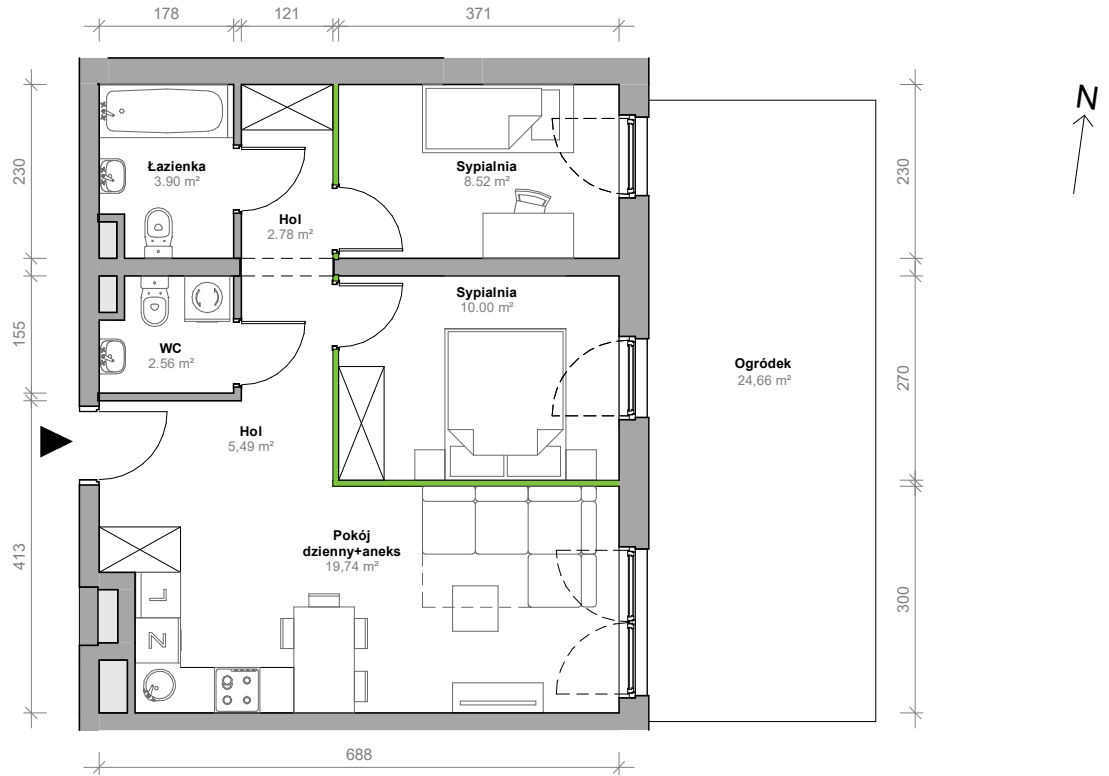

Przemyska Vita

H.O.M01

Powierzchnia **52,99 m²**

Piętro **0**

Aranżacja mieszkania jest przykładowa.

Powierzchnia **użytkowa**

nie uwzględnia powierzchni pod ścianami działowymi

| | |
|-----------------------|----------------------------|
| WC | 2,56 m ² |
| Hol | 5,49 m ² |
| Sypialnia | 10,00 m ² |
| Pokój dzienny + aneks | 19,74 m ² |
| Sypialnia | 8,52 m ² |
| Hol | 2,78 m ² |
| Łazienka | 3,90 m ² |
| Razem | 52,99 m² |
| +ogródek | 24,66 m ² |

Rzut kondygnacji **0**

Plan osiedla **Budynek H**

U nas nigdy nie płacisz za powierzchnię pod ścianami działowymi