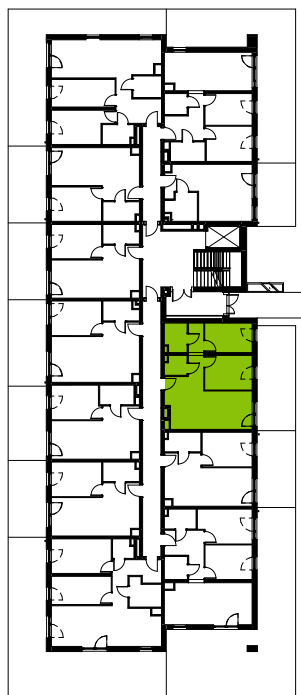

Przemyska Vita

H.O.M01

Powierzchnia **52,99 m²**

Piętro **0**

Aranżacja mieszkania jest przykładowa.

Powierzchnia **użytkowa**

nie uwzględnia powierzchni pod ścianami działowymi

| | |
|-----------------------|----------------------------|
| WC | 2,56 m ² |
| Hol | 5,49 m ² |
| Sypialnia | 10,00 m ² |
| Pokój dzienny + aneks | 19,74 m ² |
| Sypialnia | 8,52 m ² |
| Hol | 2,78 m ² |
| Łazienka | 3,90 m ² |
| Razem | 52,99 m² |
| +ogródek | 24,66 m ² |

Rzut kondygnacji **0**

Plan osiedla **Budynek H**

U nas nigdy nie płacisz za powierzchnię pod ścianami działowymi