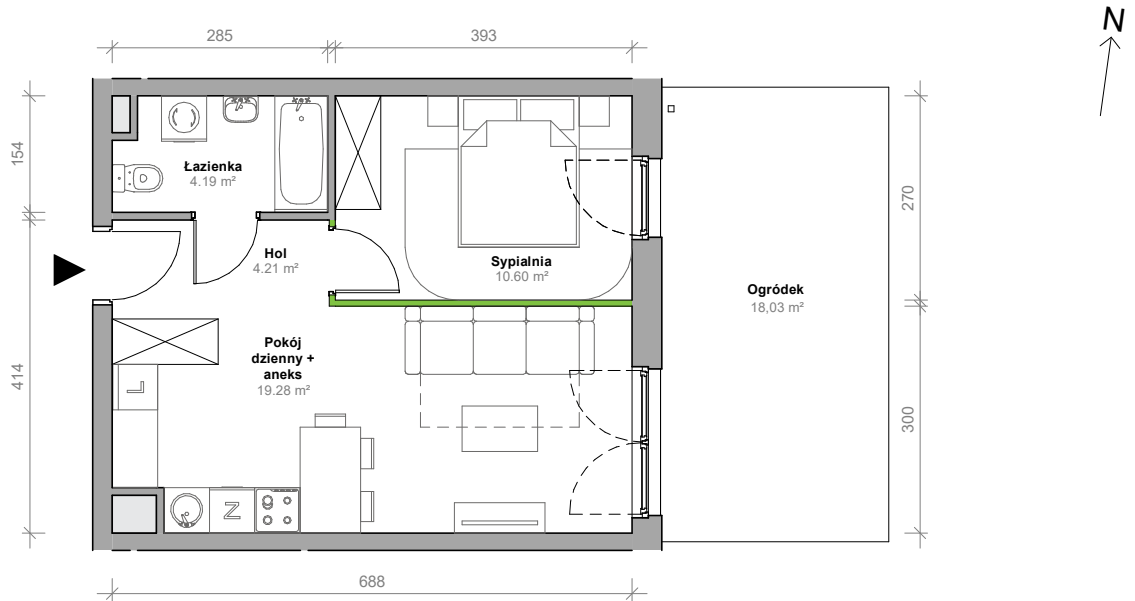

Przemyska Vita, H.O.M02

Powierzchnia **38,28 m²**

Piętro **0**

Aranżacja mieszkania jest przykładowa.

Powierzchnia użytkowa

nie uwzględnia powierzchni pod ścianami działowymi

Hol	4,21 m ²
Łazienka	4,19 m ²
Sypialnia	10,60 m ²
Pokój dzienny + aneks	19,28 m ²
Razem	38,28 m²
+ogródek	18,03 m ²

Rzut kondygnacji 0

Plan osiedla Budynek H

U nas nigdy nie płacisz za powierzchnię pod ścianami działowymi