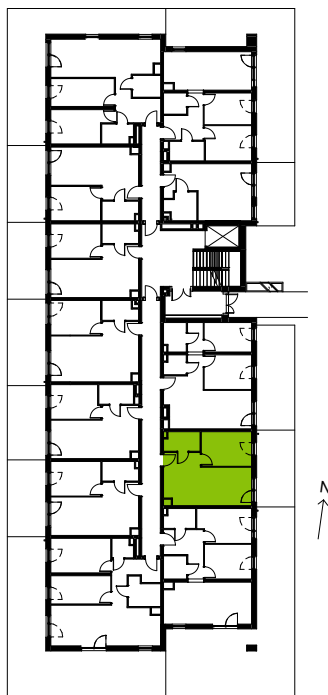

Przemyska Vita, H.O.M02

Powierzchnia **38,28 m²**

Piętro **0**

Aranżacja mieszkania jest przykładowa.

Powierzchnia użytkowa

nie uwzględnia powierzchni pod ścianami działowymi

Hol	4,21 m ²
Łazienka	4,19 m ²
Sypialnia	10,60 m ²
Pokój dzienny + aneks	19,28 m ²
Razem	38,28 m²
+ogródek	18,03 m ²

Rzut kondygnacji 0

Plan osiedla Budynek H

U nas nigdy nie płacisz za powierzchnię pod ścianami działowymi