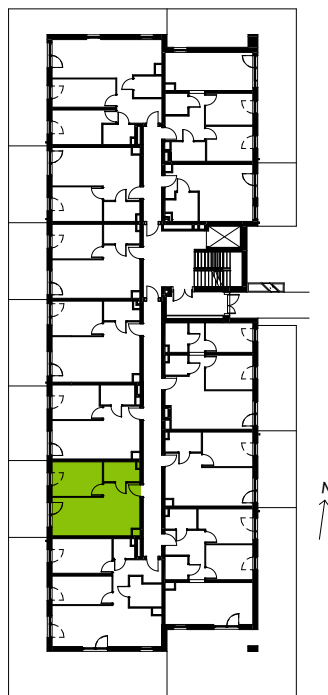

Przemyska Vita

H.O.M05

Powierzchnia **38,28 m²**

Piętro **0**

Aranżacja mieszkania jest przykładowa.

Powierzchnia użytkowa

nie uwzględnia powierzchni pod ścianami działowymi

Hol	4,21 m ²
Pokój dzienny + aneks	19,28 m ²
Sypialnia	10,60 m ²
Łazienka	4,19 m ²
Razem	38,28 m²
+ogródek	18,02 m ²

Rzut kondygnacji 0

Plan osiedla Budynek H

U nas nigdy nie płacisz za powierzchnię pod ścianami działowymi