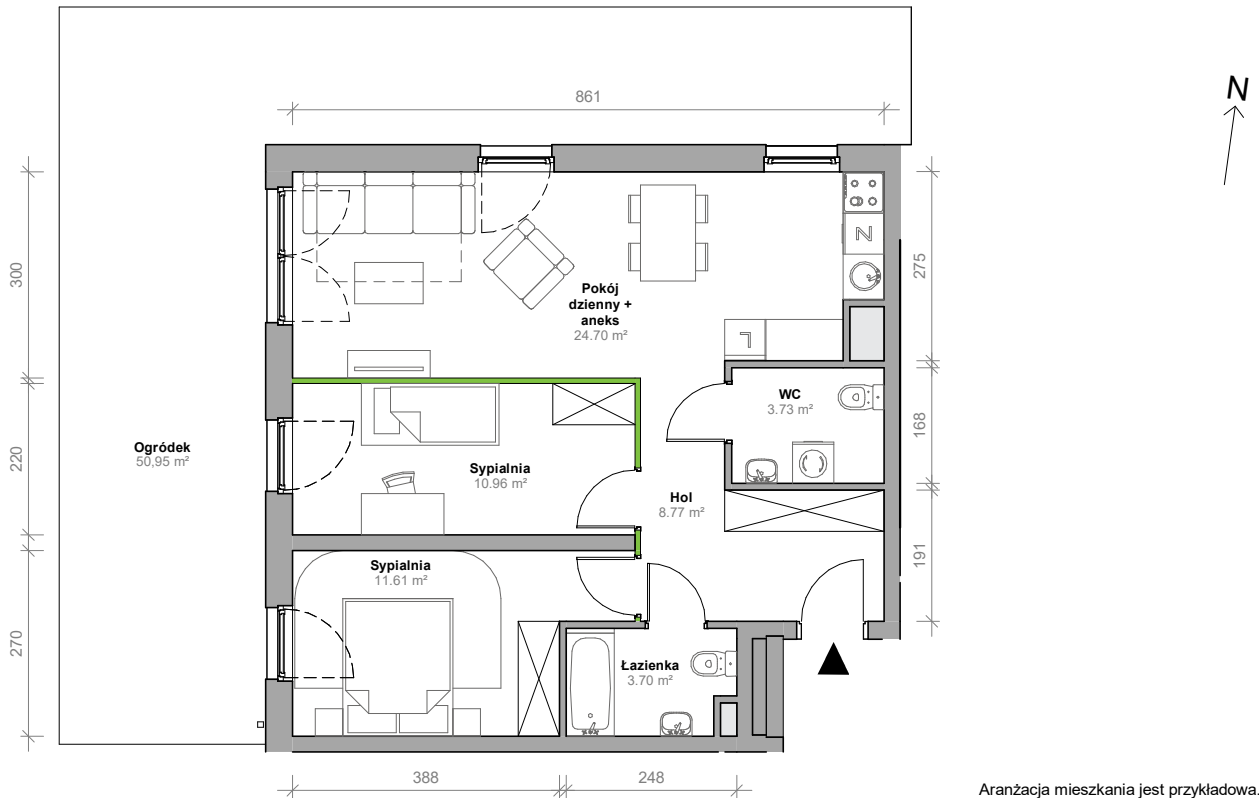

Przemyska Vita

H.O.M10

Powierzchnia **63,47 m²**

Piętro **0**

Aranżacja mieszkania jest przykładowa.

Powierzchnia użytkowa

nie uwzględnia powierzchni pod ścianami działowymi

Hol	8,77 m ²
Łazienka	3,70 m ²
Sypialnia	11,61 m ²
Sypialnia	10,96 m ²
Pokój dzienny + aneks	24,70 m ²
WC	3,73 m ²
Razem	63,47 m²
+ogródek	50,95 m ²

Rzut kondygnacji 0

Plan osiedla Budynek H

U nas nigdy nie płacisz za powierzchnię pod ścianami działowymi