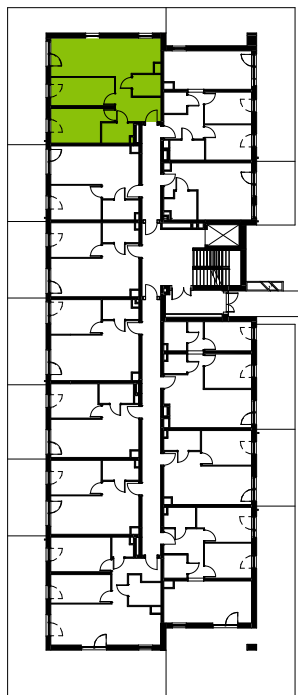

Przemyska Vita

H.O.M10

Powierzchnia **63,47 m²**

Piętro **0**

Aranżacja mieszkania jest przykładowa.

Powierzchnia użytkowa

nie uwzględnia powierzchni pod ścianami działowymi

Hol	8,77 m ²
Łazienka	3,70 m ²
Sypialnia	11,61 m ²
Sypialnia	10,96 m ²
Pokój dzienny + aneks	24,70 m ²
WC	3,73 m ²
Razem	63,47 m²
+ogródek	50,95 m ²

Rzut kondygnacji 0

Plan osiedla Budynek H

U nas nigdy nie płacisz za powierzchnię pod ścianami działowymi