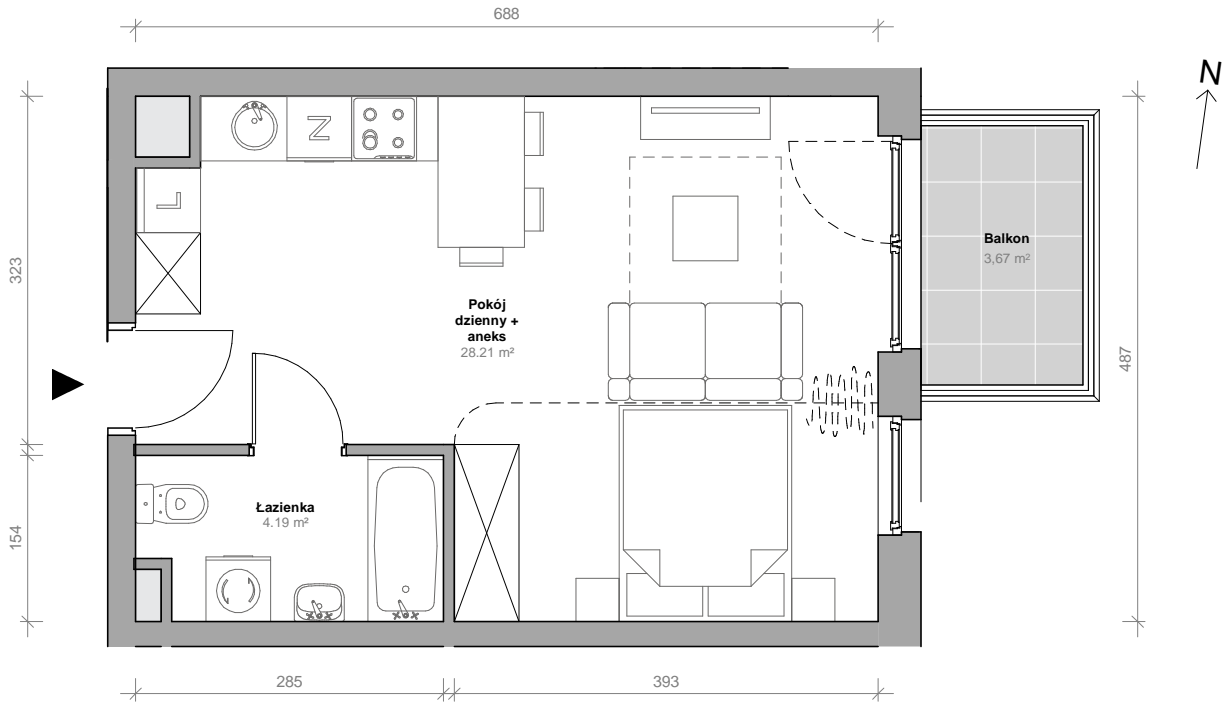

Przemyska Vita

H.1.M01

Powierzchnia **32,40 m²**

Piętro 1

Aranżacja mieszkania jest przykładowa.

Powierzchnia **użytkowa**

nie uwzględnia powierzchni pod ścianami działowymi

Pokój dzienny + aneks	28,21 m ²
Łazienka	4,19 m ²
Razem	32,40 m²
+balkon	3,67 m ²

Rzut kondygnacji **1**

Plan osiedla **Budynek H**

U nas nigdy nie płacisz za powierzchnię pod ścianami działowymi