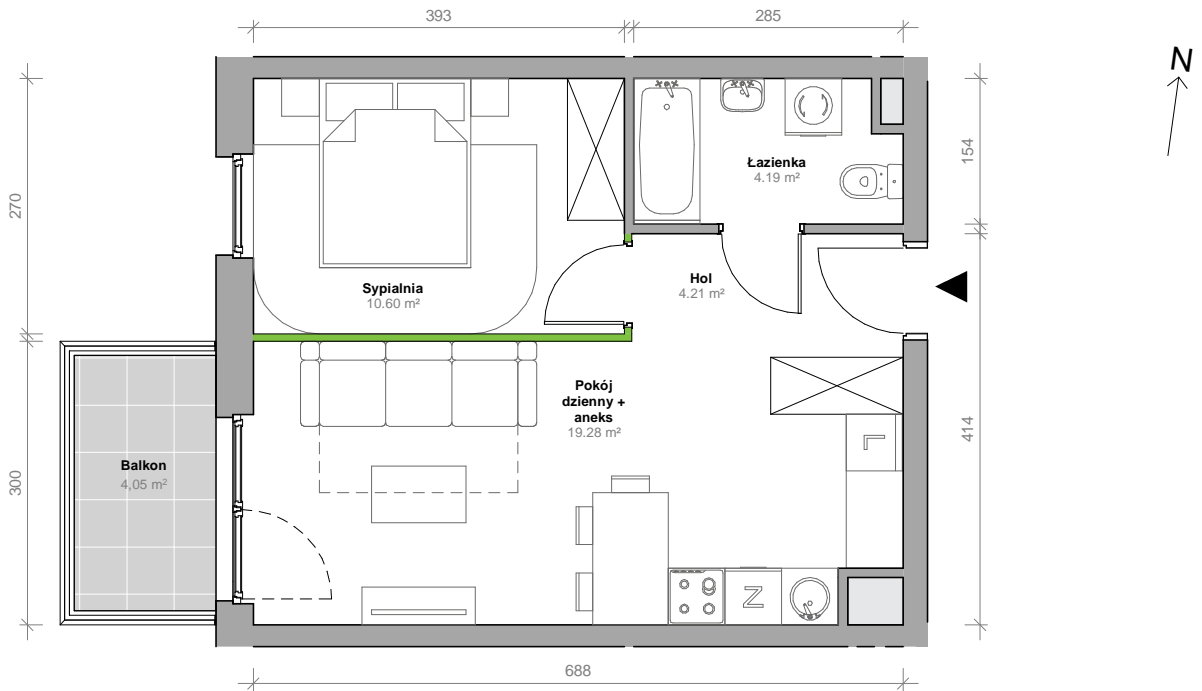

Przemyska Vita

H.1.M09

Powierzchnia **38,28 m²**

Piętro 1

Aranżacja mieszkania jest przykładowa.

Powierzchnia użytkowa

nie uwzględnia powierzchni pod ścianami działowymi

Hol	4,21 m ²
Pokój dzienny + aneks	19,28 m ²
Sypialnia	10,60 m ²
Łazienka	4,19 m ²
Razem	38,28 m²
+ balkon	4,05 m ²

Rzut kondygnacji 1

Plan osiedla Budynek H

U nas nigdy nie płacisz za powierzchnię pod ścianami działowymi