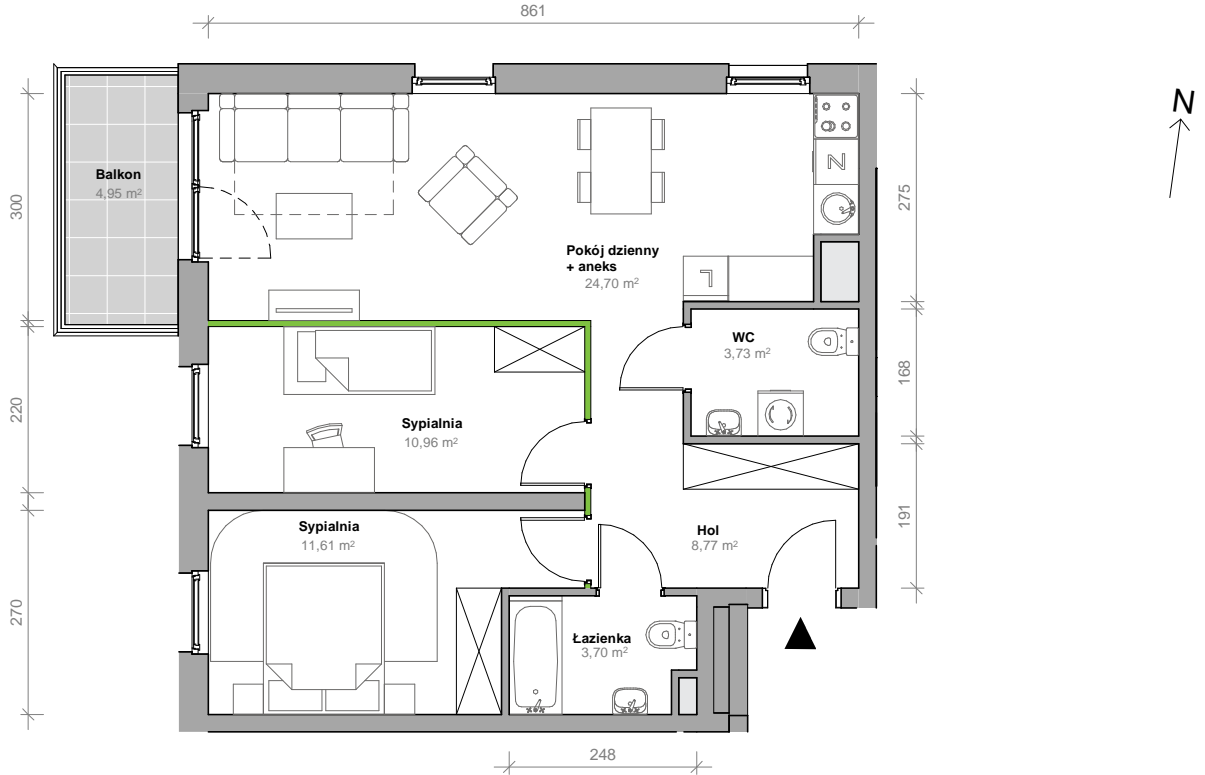

Przemyska Vita

I.1.M11

Powierzchnia **63,47 m²**

Piętro 1

Aranżacja mieszkania jest przykładowa.

Powierzchnia **użytkowa**

nie uwzględnia powierzchni pod ścianami działowymi

Hol	8,77 m ²
Łazienka	3,70 m ²
Sypialnia	11,61 m ²
Sypialnia	10,96 m ²
Pokój dzienny + aneks	24,70 m ²
WC	3,73 m ²
Razem	63,47 m²
+ balkon	4,95 m ²

Rzut kondygnacji **1**

Plan osiedla **Budynek I**

U nas nigdy nie płacisz za powierzchnię pod ścianami działowymi