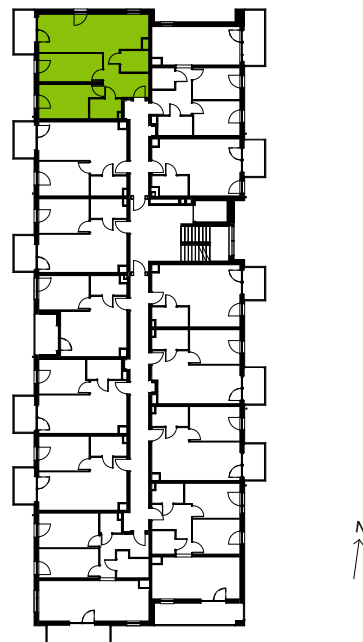

Przemyska Vita

I.1.M11

Powierzchnia **63,47 m²**

Piętro 1

Aranżacja mieszkania jest przykładowa.

Powierzchnia **użytkowa**

nie uwzględnia powierzchni pod ścianami działowymi

Hol	8,77 m ²
Łazienka	3,70 m ²
Sypialnia	11,61 m ²
Sypialnia	10,96 m ²
Pokój dzienny + aneks	24,70 m ²
WC	3,73 m ²
Razem	63,47 m²
+ balkon	4,95 m ²

Rzut kondygnacji **1**

Plan osiedla **Budynek I**

U nas nigdy nie płacisz za powierzchnię pod ścianami działowymi