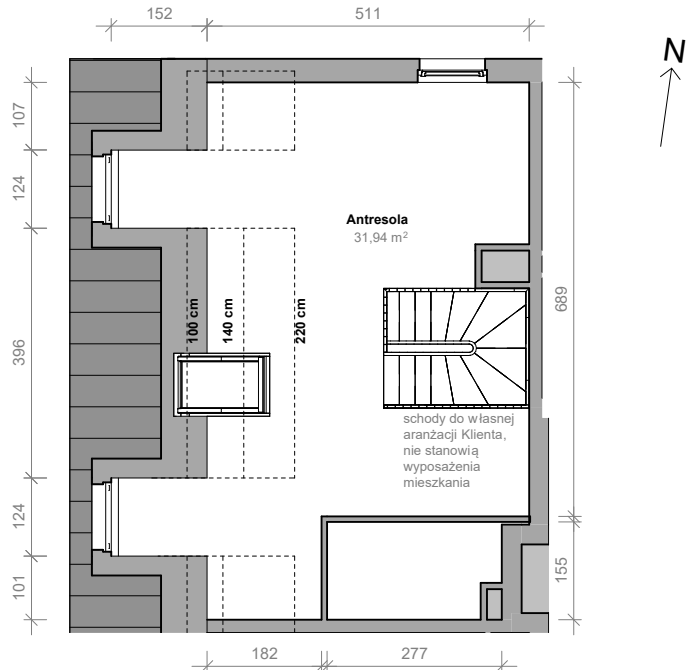

Przemyska Vita, K.4.M03

Powierzchnia **88,66 m²**

Piętro **4+A**

Aranżacja mieszkania jest przykładowa.

Powierzchnia **użytkowa**

nie uwzględnia powierzchni pod ścianami działowymi

Antresola	31,94 m ²
Pokój dzienny + aneks	52,65 m ²
Łazienka	4,07 m ²
Razem	88,66 m²
+ balkon	5,85 m ²

Rzut kondygnacji **4+A**

Plan osiedla **Budynek K**

U nas nigdy nie płacisz za powierzchnię pod ścianami działowymi