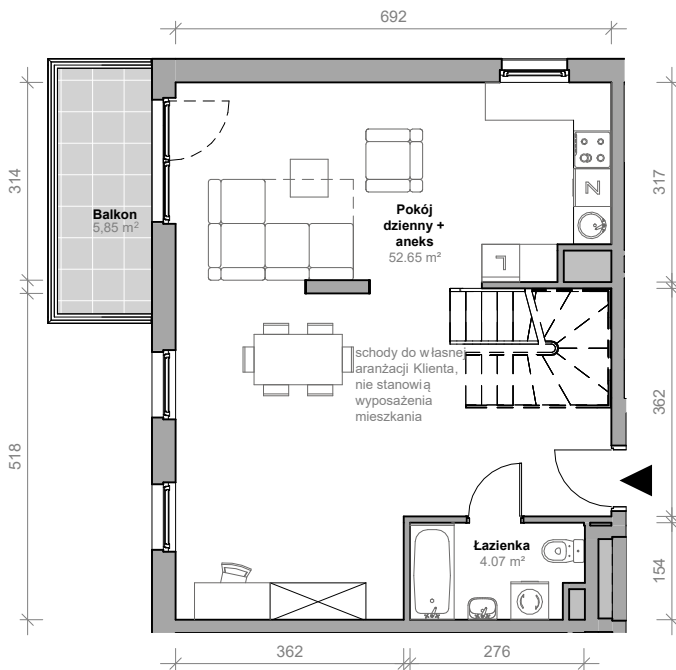

Przemyska Vita, K.4.M03

Powierzchnia **88,66 m²**

Piętro **4+A**

Aranżacja mieszkania jest przykładowa.

Powierzchnia **użytkowa**

nie uwzględnia powierzchni pod ścianami działowymi

Antresola	31,94 m ²
Pokój dzienny + aneks	52,65 m ²
Łazienka	4,07 m ²
Razem	88,66 m²
+ balkon	5,85 m ²

Rzut kondygnacji **4+A**

Plan osiedla **Budynek K**

U nas nigdy nie płacisz za powierzchnię pod ścianami działowymi