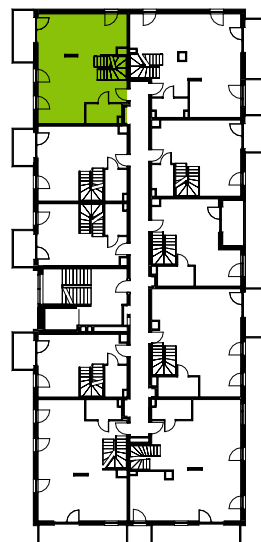

Przemyska Vita, K.4.M03

Powierzchnia **88,66 m²**

Piętro **4+A**

Aranżacja mieszkania jest przykładowa.

Powierzchnia **użytkowa**

nie uwzględnia powierzchni pod ścianami działowymi

Antresola	31,94 m ²
Pokój dzienny + aneks	52,65 m ²
Łazienka	4,07 m ²
Razem	88,66 m²
+ balkon	5,85 m ²

Rzut kondygnacji **4+A**

Plan osiedla **Budynek K**

U nas nigdy nie płacisz za powierzchnię pod ścianami działowymi