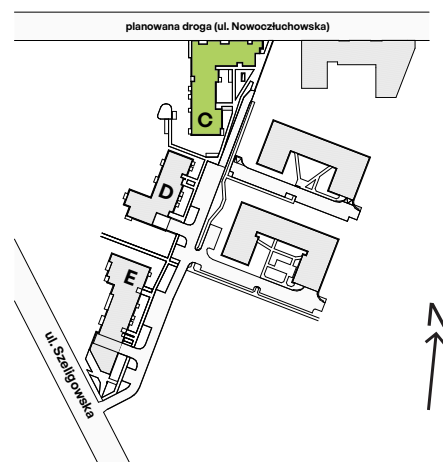

Bemosphere

nr C.71

Powierzchnia **64,53 m²**

Piętro 1

Aranżacja mieszkania jest przykładowa

Powierzchnia użytkowa

Salon + Aneks	28,75 m ²
Sypialnia	10,93 m ²
Pokój	9,76 m ²
Łazienka	4,02 m ²
Łazienka	2,91 m ²
Korytarz	8,16 m ²
Razem	64,53 m²
+ Balkon	6,00 m ²

Rzut kondygnacji Piętro 1

Plan osiedla Budynek C

U nas nigdy nie płacisz za powierzchnię pod ścianami działowymi