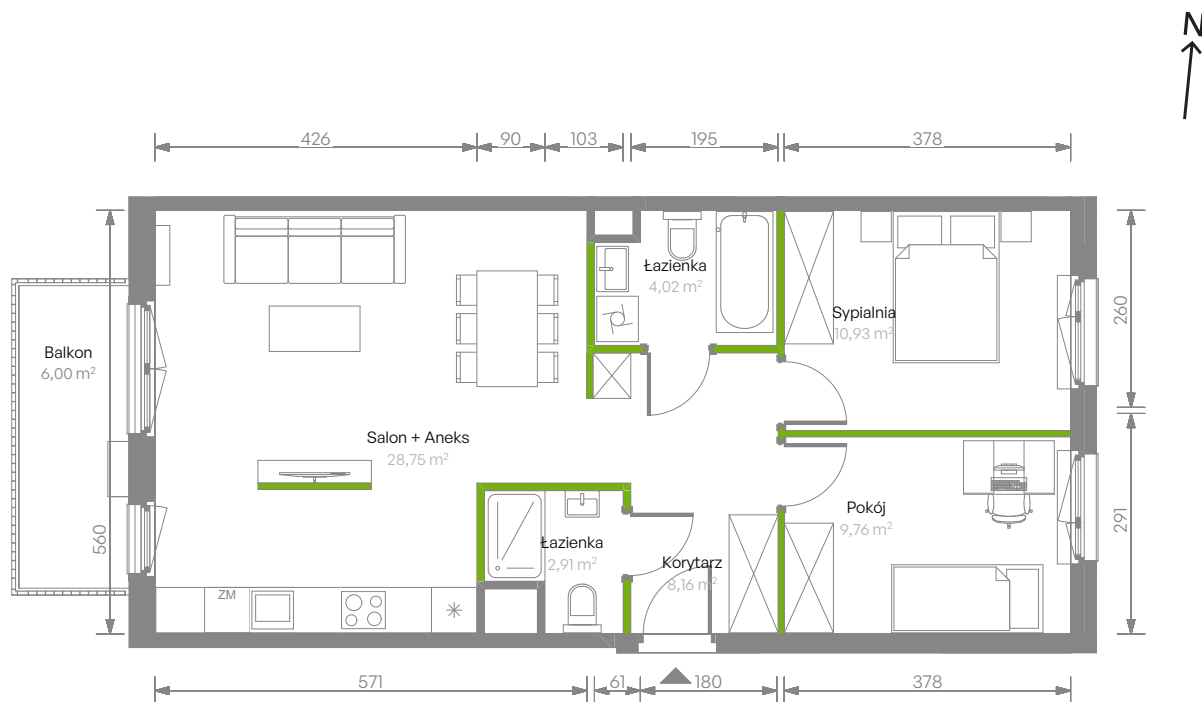

Bemosphere

nr C.71

Powierzchnia **64,53 m²**

Piętro 1

Aranżacja mieszkania jest przykładowa

Powierzchnia użytkowa

Salon + Aneks	28,75 m ²
Sypialnia	10,93 m ²
Pokój	9,76 m ²
Łazienka	4,02 m ²
Łazienka	2,91 m ²
Korytarz	8,16 m ²
Razem	64,53 m²
+ Balkon	6,00 m ²

Rzut kondygnacji Piętro 1

Plan osiedla Budynek C

U nas nigdy nie płacisz za powierzchnię pod ścianami działowymi