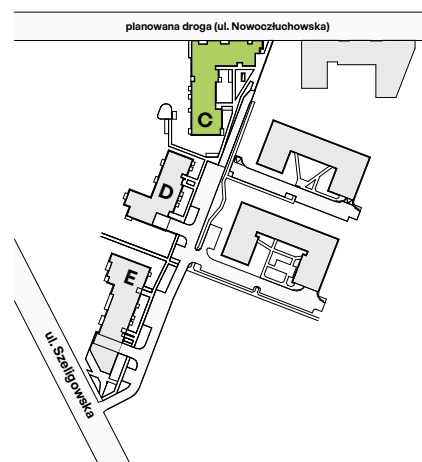

Plan osiedla Budynek C

U nas nigdy nie płacisz za powierzchnię pod ścianami działowymi