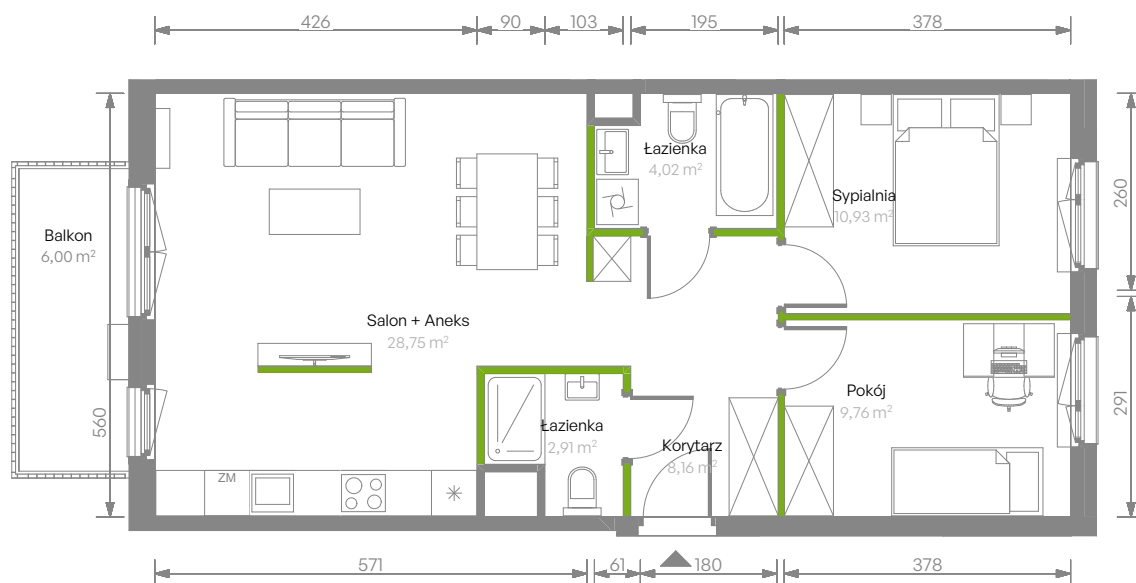

## nr C.83

Powierzchnia **64,53 m<sup>2</sup>**

**Piętro 4**

Aranżacja mieszkania jest przykładowa

### Powierzchnia użytkowa

Salon + Aneks	28,75 m <sup>2</sup>
Sypialnia	10,93 m <sup>2</sup>
Pokój	9,76 m <sup>2</sup>
Łazienka	4,02 m <sup>2</sup>
Łazienka	2,91 m <sup>2</sup>
Korytarz	8,16 m <sup>2</sup>
<b>Razem</b>	<b>64,53 m<sup>2</sup></b>
+ Balkon	6,00 m <sup>2</sup>