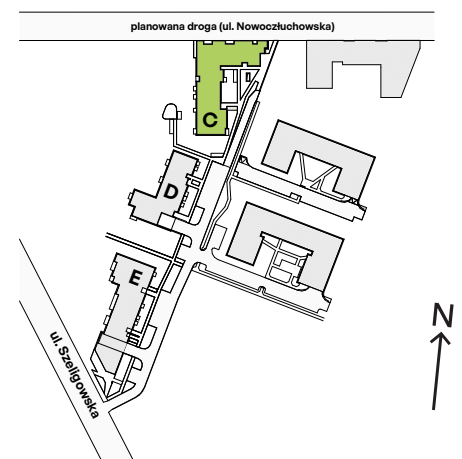

Bemosphere, nr C.91

Powierzchnia **64,53 m²**

Piętro 6

Aranżacja mieszkania jest przykładowa

Powierzchnia użytkowa

Salon + Aneks	28,75 m ²
Sypialnia	10,93 m ²
Pokój	9,76 m ²
Łazienka	4,02 m ²
Łazienka	2,91 m ²
Korytarz	8,16 m ²
Razem	64,53 m²
+ Balkon	6,00 m ²

Rzut kondygnacji Piętro 6

Plan osiedla Budynek C

U nas nigdy nie płacisz za powierzchnię pod ścianami działowymi