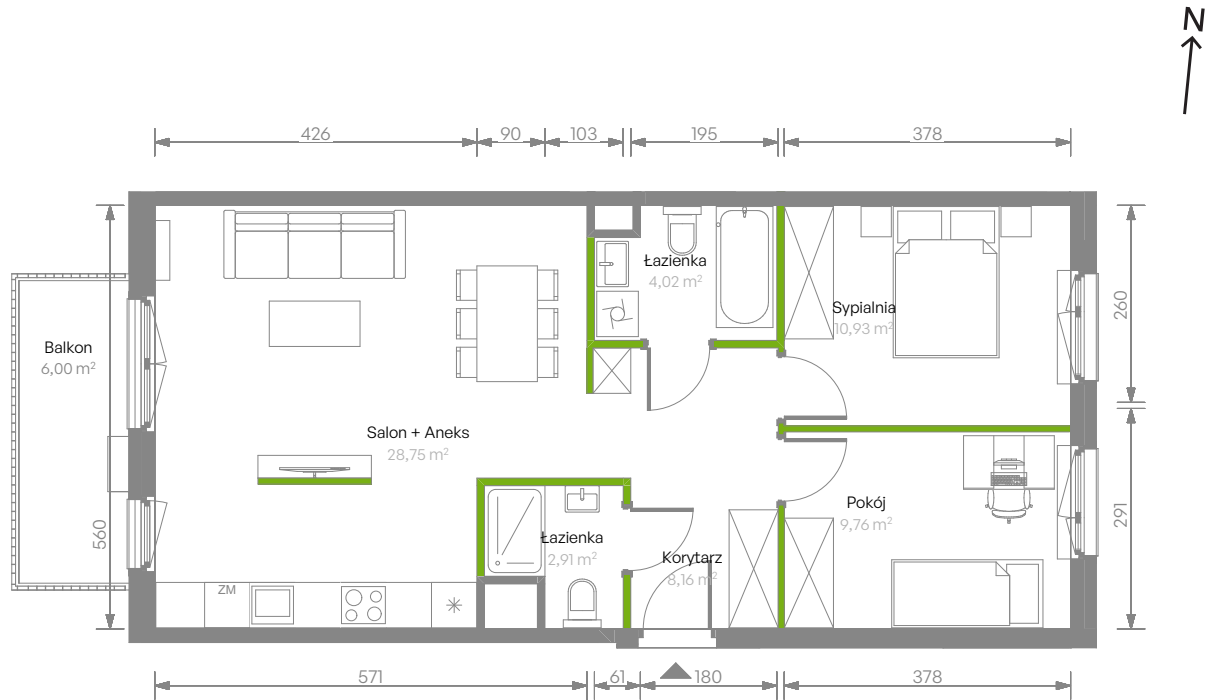

Bemosphere, nr C.91

Powierzchnia **64,53 m²**

Piętro 6

Aranżacja mieszkania jest przykładowa

Powierzchnia użytkowa

Salon + Aneks	28,75 m ²
Sypialnia	10,93 m ²
Pokój	9,76 m ²
Łazienka	4,02 m ²
Łazienka	2,91 m ²
Korytarz	8,16 m ²
Razem	64,53 m²
+ Balkon	6,00 m ²

Rzut kondygnacji Piętro 6

Plan osiedla Budynek C

U nas nigdy nie płacisz za powierzchnię pod ścianami działowymi