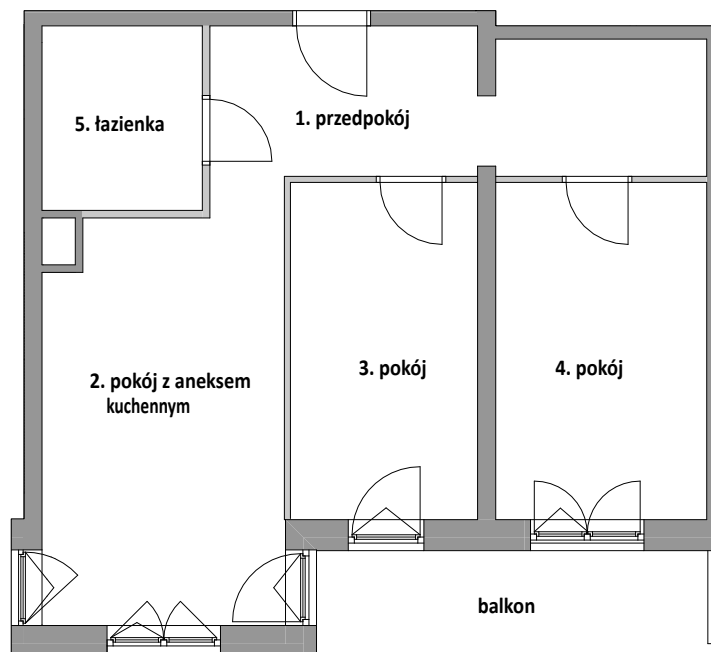

Ujeścisko Vita.

BUDYNEK A

ul. Przemyska 25
80-180 Gdańsk

RZUT KONDYGNACJI II USYTUOWANIE LOKALU W BUDYNKU skala 1:1000

KONDYGNACJA II LOKAL MIESZKALNY NR 17

1. przedpokój
2. pokój z aneksem kuch.
3. pokój
4. pokój
5. łazienka

POW. MIESZKANIA 59.02m²

POW. POMIESZCZENIA PRZYNALEŻNEGO
(KOMÓRKA LOKATORSKA NR A/K04 1.56m²)
ŁĄCZNA POWIERZCHNIA UŻYTKOWA 60.58m²
wg PN-ISO 9836:1997

 **DEVELIA**

ul. Powstańców Śląskich 2-4,
53-333 Wrocław