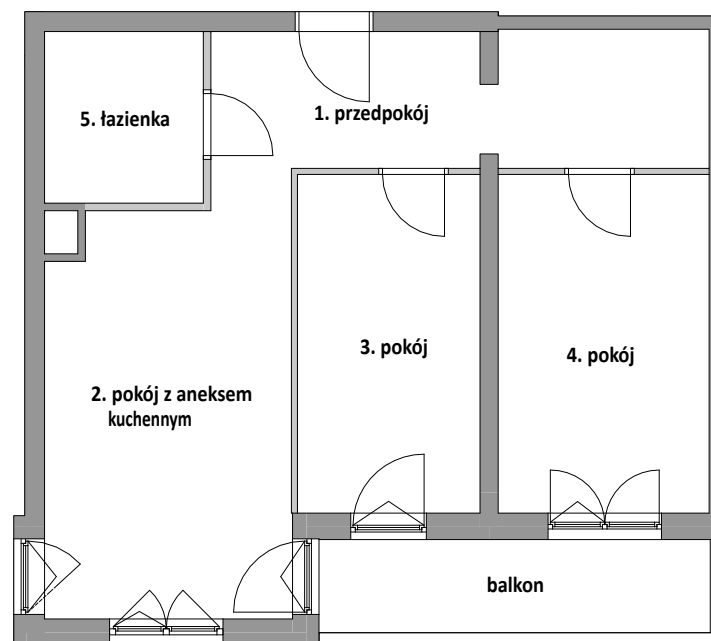

Ujeścisko Vita.

BUDYNEK B

ul. Przemyska 27

80-180 Gdańsk

RZUT KONDYGNACJI III USYTUOWANIE LOKALU W BUDYNKU skala 1:1000

KONDYGNACJA III LOKAL MIESZKALNY NR 21

1. przedpokój
2. pokój z aneksem kuchennym
3. pokój
4. pokój
5. łazienka

POW. MIESZKANIA 58.18m²

POW. POMIESZCZENIA PRZYNALEŻNEGO
(KOMÓRKA LOKATORSKA NR B/K06 2.22m²)
ŁĄCZNA POWIERZCHNIA UŻYTKOWA 60.40m²
wg PN-ISO 9836:1997

 **DEVELIA**

ul. Powstańców Śląskich 2-4,
53-333 Wrocław

data sporządzenia:

grudzień 2023r.

SKALA 1:100

PN-ISO 9836:1997