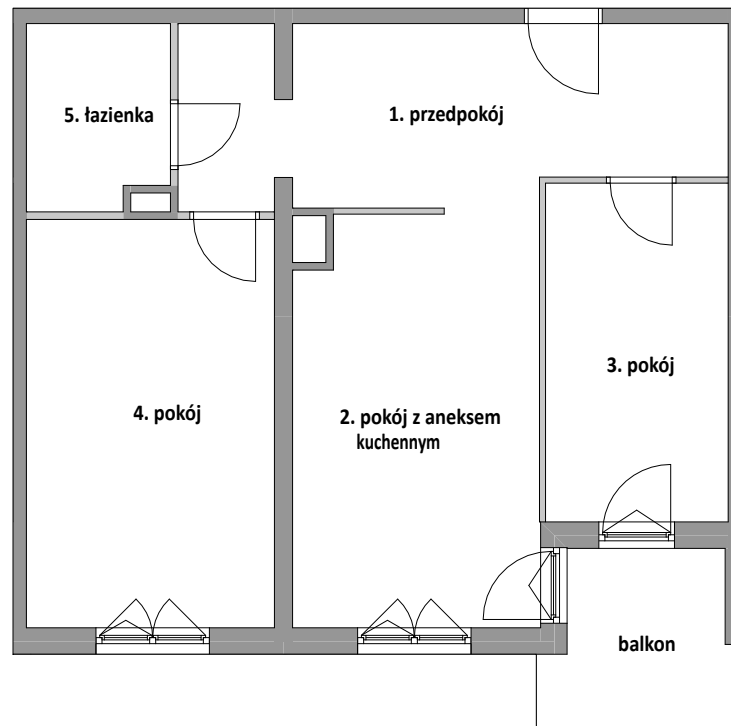

Ujeścisko Vita.

BUDYNEK D

ul. Przemyska 31

80-180 Gdańsk

RZUT KONDYGNACJI III USYTUOWANIE LOKALU W BUDYNKU skala 1:1000

KONDYGNACJA III LOKAL MIESZKALNY NR 22

1. przedpokój
2. pokój z aneksem kuch.
3. pokój
4. pokój
5. łazienka

POW. MIESZKANIA 67.50m²

POW. POMIESZCZENIA PRZYNALEŻNEGO
(KOMÓRKA LOKATORSKA NR D/K10 2.06m²)
ŁĄCZNA POWIERZCHNIA UŻYTKOWA 69.56m²
wg PN-ISO 9836:1997

DEVELIA

ul. Powstańców Śląskich 2-4,
53-333 Wrocław

data sporządzenia:

luty 2024r.

SKALA 1:100

PN-ISO 9836:1997