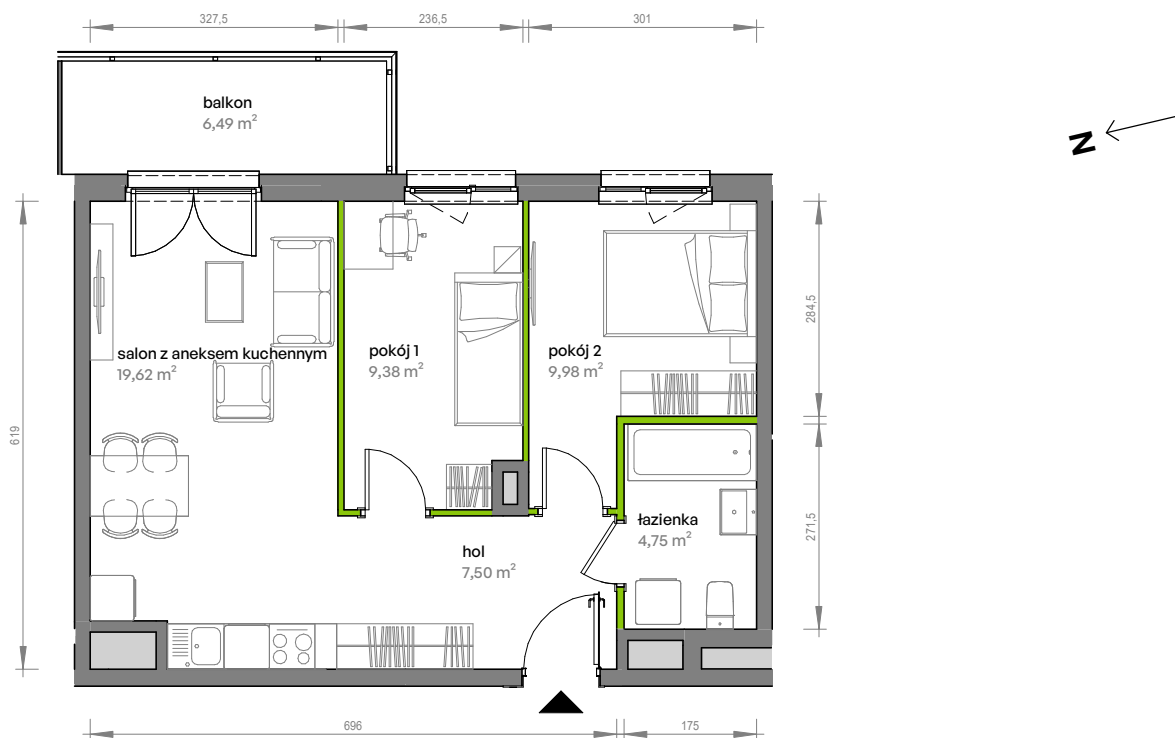

Unii Lubelskiej Vita.

nr A.01.011

Powierzchnia **51,23 m²**

Piętro 1

Aranżacja mieszkania jest przykładowa

Powierzchnia użytkowa

hol	7,50 m ²
pokój 1	9,38 m ²
pokój 2	9,98 m ²
salon z aneksem kuchennym	19,62 m ²
łazienka	4,75 m ²
Razem	51,23 m²
+ balkon	6,49 m ²

Rzut kondygnacji Piętro 1

Plan osiedla

U nas nigdy nie płacisz za powierzchnię pod ścianami działowymi