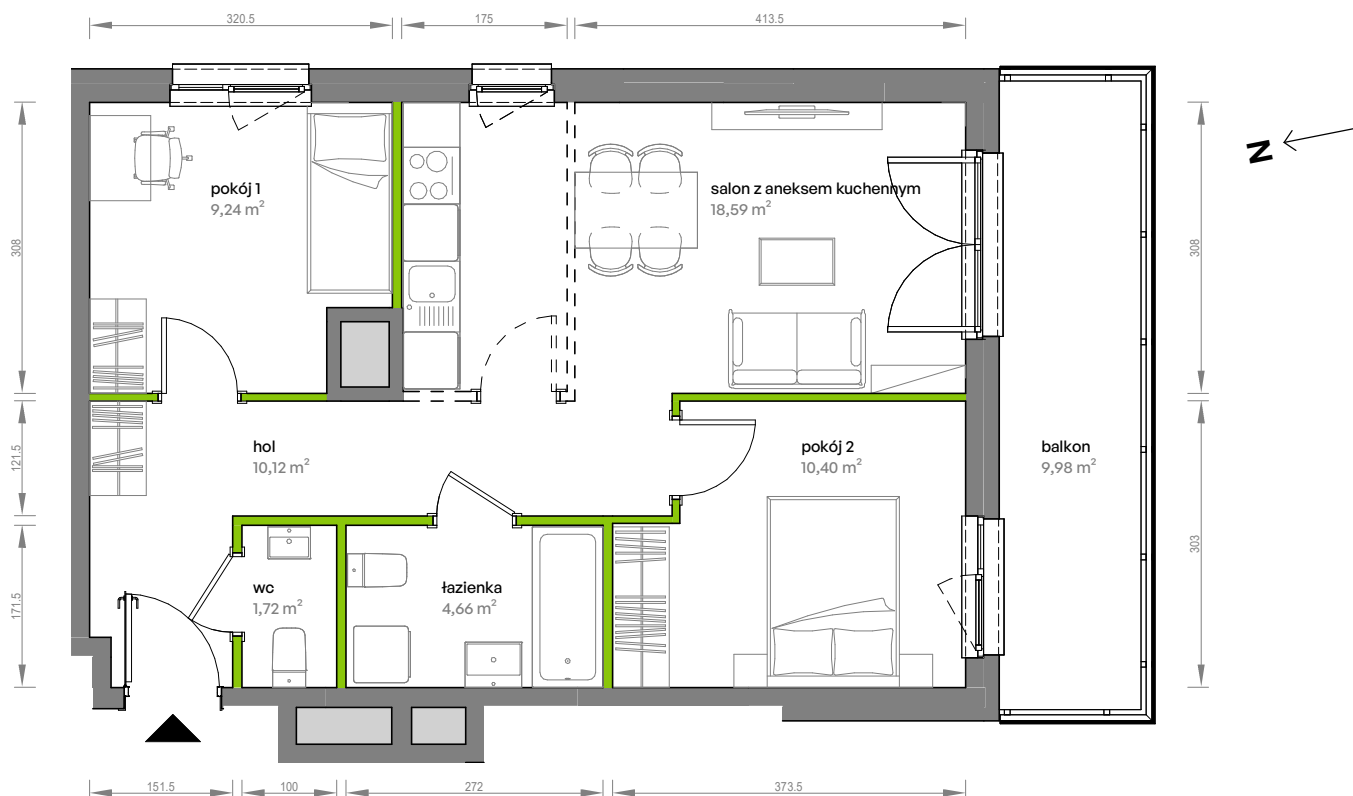

Unii Lubelskiej Vita.

nr A.02.025

Powierzchnia **54,73 m²**

Piętro 2

Aranżacja mieszkania jest przykładowa

Powierzchnia użytkowa

hol	10,12 m ²
pokój 1	9,24 m ²
pokój 2	10,40 m ²
salon z aneksem kuchennym	18,59 m ²
wc	1,72 m ²
łazienka	4,66 m ²
Razem	54,73 m²
+ balkon	9,98 m ²

Rzut kondygnacji Piętro 2

Plan osiedla

U nas nigdy nie płacisz za powierzchnię pod ścianami działowymi