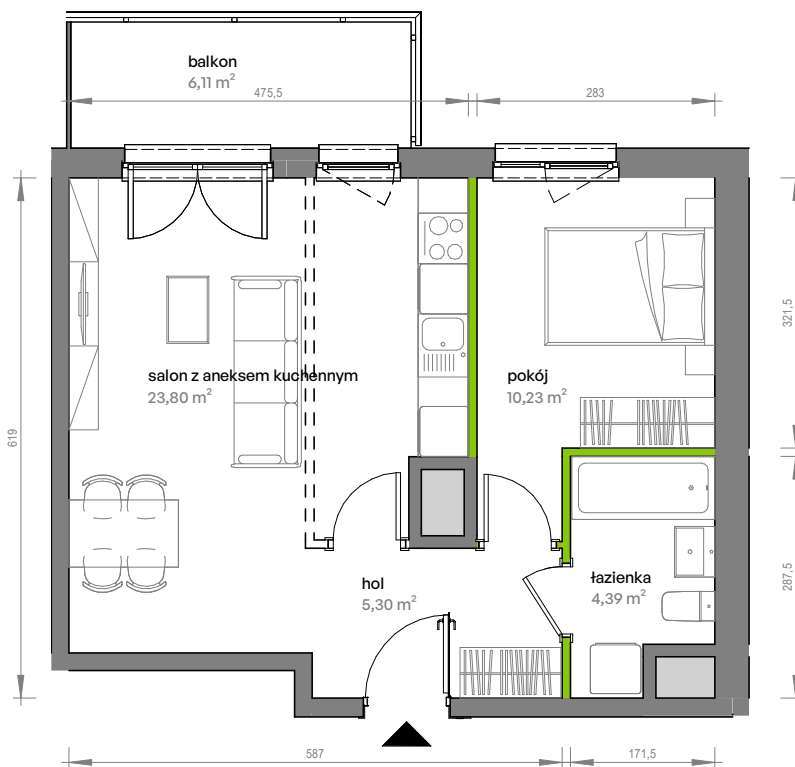

Unii Lubelskiej Vita.

nr A.03.033

Powierzchnia **43,72 m²**

Piętro 3

Aranżacja mieszkania jest przykładowa

Powierzchnia użytkowa

hol	5,30 m ²
pokój	10,23 m ²
salon z aneksem kuchennym	23,80 m ²
łazienka	4,39 m ²
Razem	43,72 m²
+ balkon	6,11 m ²

Rzut kondygnacji Piętro 3

Plan osiedla

U nas nigdy nie płacisz za powierzchnię pod ścianami działowymi