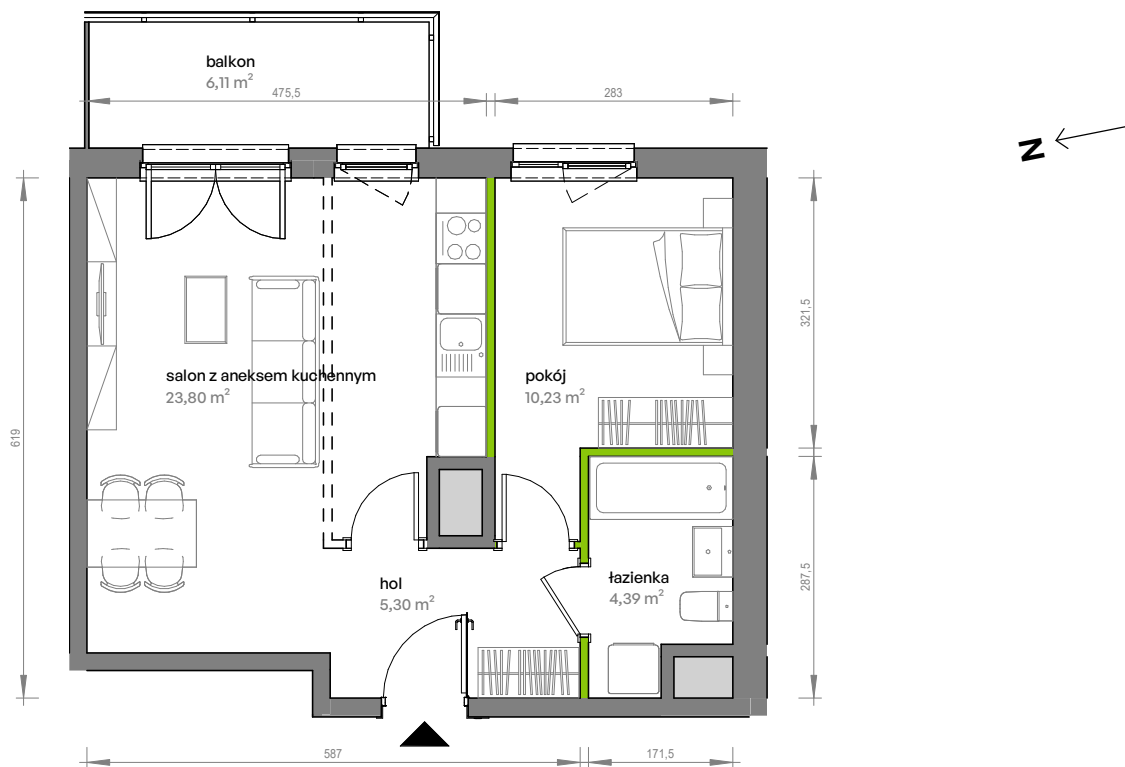

Unii Lubelskiej Vita.

nr A.04.046

Powierzchnia **43,72 m²**

Piętro 4

Aranżacja mieszkania jest przykładowa

Powierzchnia użytkowa

hol	5,30 m ²
pokój	10,23 m ²
salon z aneksem kuchennym	23,80 m ²
łazienka	4,39 m ²
Razem	43,72 m²
+ balkon	6,11 m ²

Rzut kondygnacji Piętro 4

Plan osiedla

U nas nigdy nie płacisz za powierzchnię pod ścianami działowymi