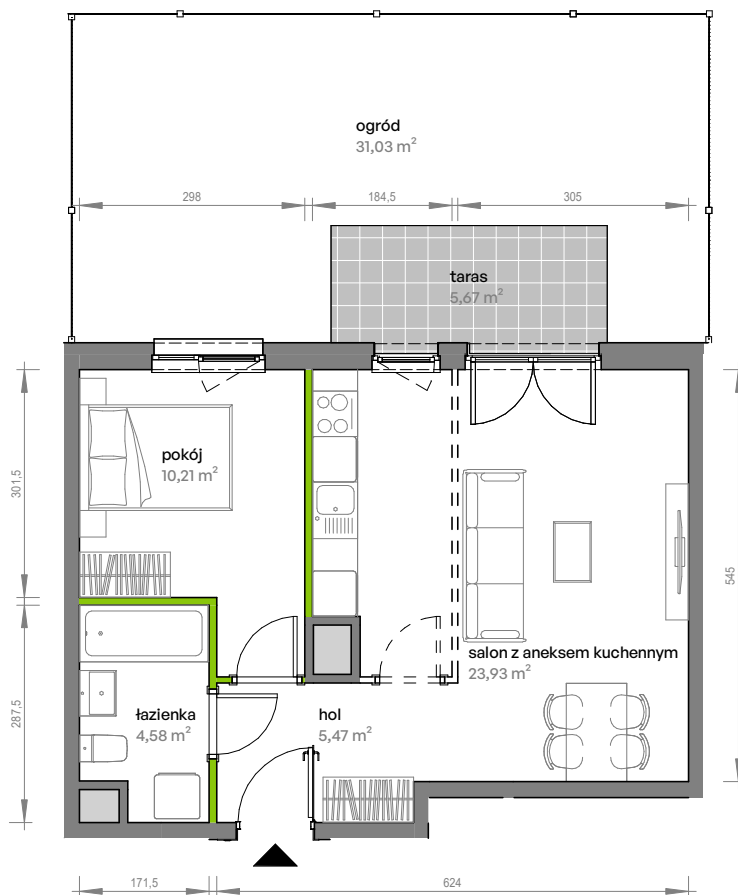

Unii Lubelskiej Vita.

nr C.00.177

Powierzchnia **44,29 m²**

Parter

Aranżacja mieszkania jest przykładowa

Powierzchnia użytkowa

hol	5,47 m ²
pokój	10,21 m ²
salon z aneksem kuchennym	23,93 m ²
łazienka	4,58 m ²
Razem	44,29 m²
+ ogród	31,03 m ²
+ taras	5,67 m ²

Rzut kondygnacji Parter

Plan osiedla

U nas nigdy nie płacisz za powierzchnię pod ścianami działowymi