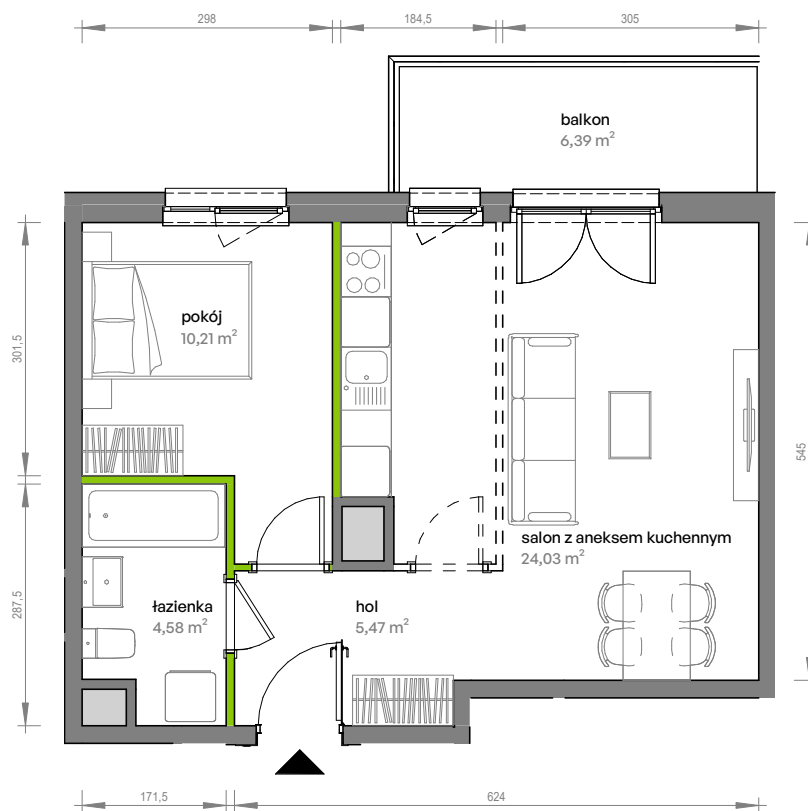

Unii Lubelskiej Vita.

nr C.01.179

Powierzchnia **44,29 m²**

Piętro 1

Aranżacja mieszkania jest przykładowa

Powierzchnia użytkowa

hol	5,47 m ²
pokój	10,21 m ²
salon z aneksem kuchennym	24,03 m ²
łazienka	4,58 m ²
Razem	44,29 m²
+ balkon	6,39 m ²

Rzut kondygnacji Piętro 1

Plan osiedla

U nas nigdy nie płacisz za powierzchnię pod ścianami działowymi