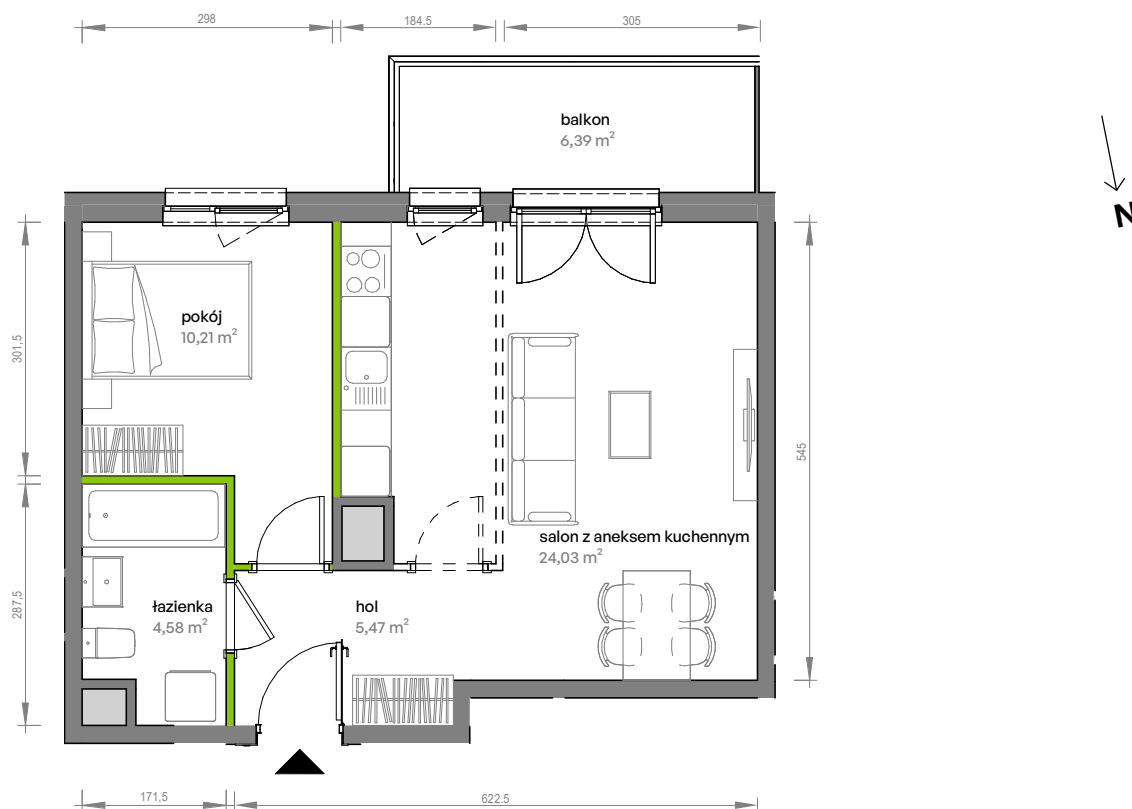

Unii Lubelskiej Vita.

nr C.02.181

Powierzchnia **44,29 m²**

Piętro 2

Aranżacja mieszkania jest przykładowa

Powierzchnia użytkowa

hol	5,47 m ²
pokój	10,21 m ²
salon z aneksem kuchennym	24,03 m ²
łazienka	4,58 m ²
Razem	44,29 m²
+ balkon	6,39 m ²

Rzut kondygnacji Piętro 2

Plan osiedla

U nas nigdy nie płacisz za powierzchnię pod ścianami działowymi