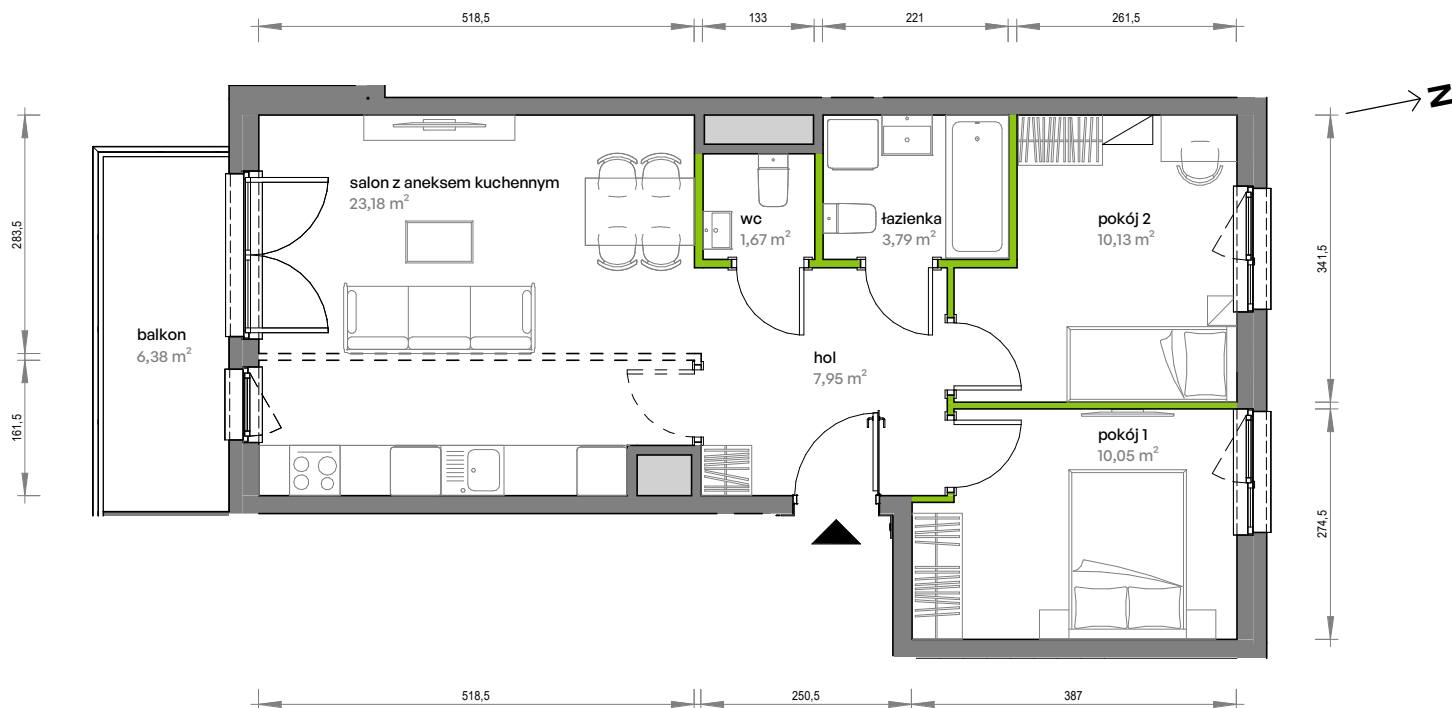

Unii Lubelskiej Vita.

nr C.05.191

Powierzchnia **56,77 m²**

Piętro 5

Aranżacja mieszkania jest przykładowa

Powierzchnia użytkowa

hol	7,95 m ²
pokój 1	10,05 m ²
pokój 2	10,13 m ²
salon z aneksem kuchennym	23,18 m ²
wc	1,67 m ²
łazienka	3,79 m ²
Razem	56,77 m²
+ balkon	6,38 m ²

Rzut kondygnacji Piętro 5

Plan osiedla

U nas nigdy nie płacisz za powierzchnię pod ścianami działowymi