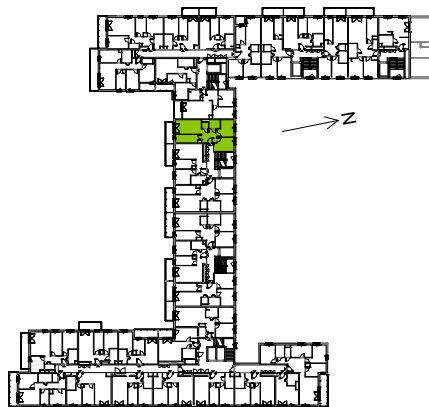

Unii Lubelskiej Vita.

nr C.05.191

Powierzchnia **56,77 m²**

Piętro 5

Aranżacja mieszkania jest przykładowa

Powierzchnia użytkowa

hol	7,95 m ²
pokój 1	10,05 m ²
pokój 2	10,13 m ²
salon z aneksem kuchennym	23,18 m ²
wc	1,67 m ²
łazienka	3,79 m ²
Razem	56,77 m²
+ balkon	6,38 m ²

Rzut kondygnacji Piętro 5

Plan osiedla

U nas nigdy nie płacisz za powierzchnię pod ścianami działowymi