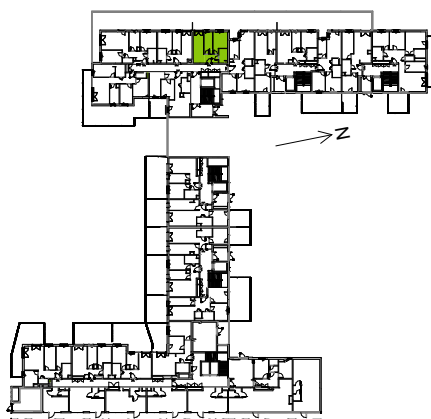

Unii Lubelskiej Vita.

nr D.00.205

Powierzchnia **40,17 m²**

Parter

Aranżacja mieszkania jest przykładowa

Powierzchnia użytkowa

hol	4,85 m ²
pokój	10,43 m ²
salon z aneksem kuchennym	20,31 m ²
łazienka	4,58 m ²
Razem	40,17 m²
+ ogród	19,09 m ²
+ taras	5,15 m ²

U nas nigdy nie płacisz za powierzchnię pod ścianami działowymi

Rzut kondygnacji Parter

Plan osiedla