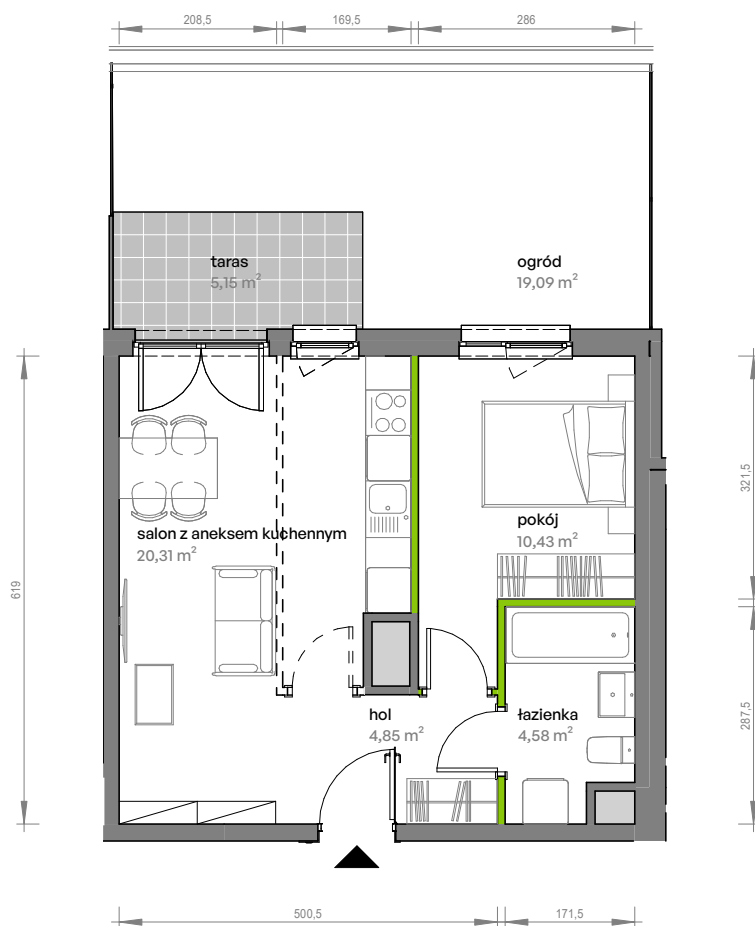

Unii Lubelskiej Vita.

nr D.00.205

Powierzchnia **40,17 m²**

Parter

Aranżacja mieszkania jest przykładowa

Powierzchnia użytkowa

hol	4,85 m ²
pokój	10,43 m ²
salon z aneksem kuchennym	20,31 m ²
łazienka	4,58 m ²
Razem	40,17 m²
+ ogród	19,09 m ²
+ taras	5,15 m ²

U nas nigdy nie płacisz za powierzchnię pod ścianami działowymi

Rzut kondygnacji Parter

Plan osiedla