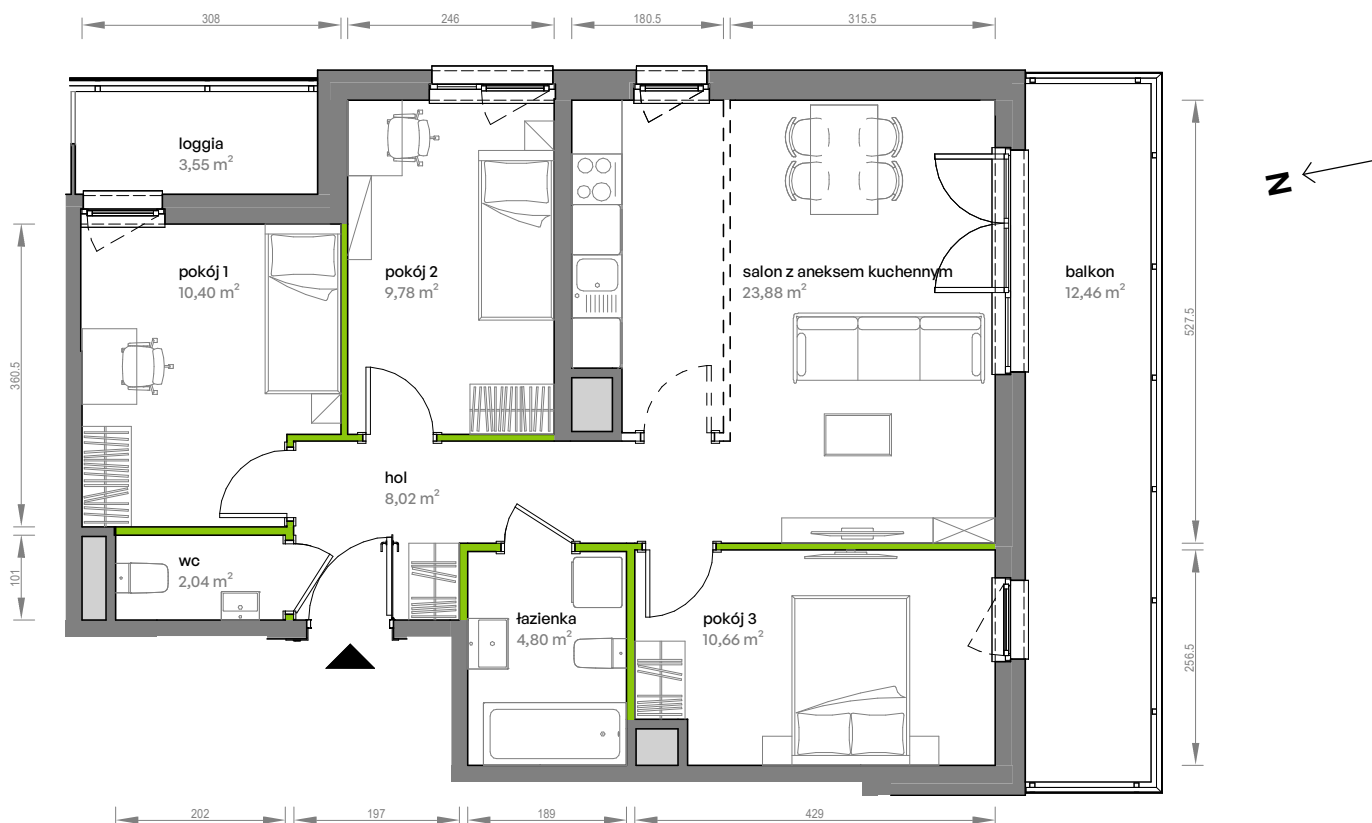

Unii Lubelskiej Vita.

nr D.01.208

Powierzchnia **69,58 m²**

Piętro 1

Aranżacja mieszkania jest przykładowa

Powierzchnia użytkowa

hol	8,02 m ²
pokój 1	10,40 m ²
pokój 2	9,78 m ²
pokój 3	10,66 m ²
salon z aneksem kuchennym	23,88 m ²
wc	2,04 m ²
łazienka	4,80 m ²
Razem	69,58 m²
+ balkon	12,46 m ²
+ loggia	3,55 m ²

Rzut kondygnacji Piętro 1

Plan osiedla

U nas nigdy nie płacisz za powierzchnię pod ścianami działowymi