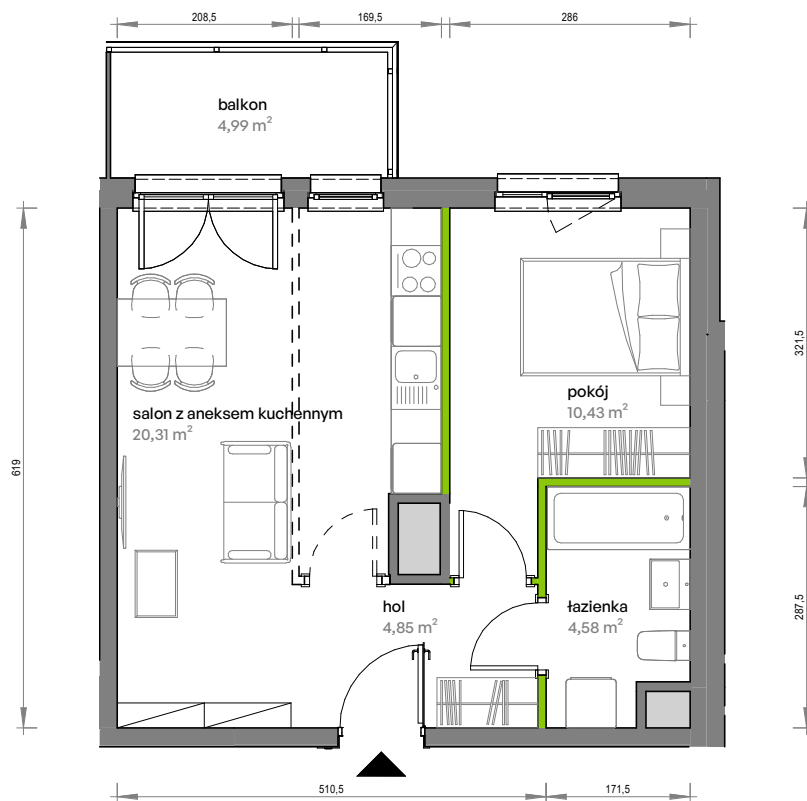

# Unii Lubelskiej Vita.

nr D.01.211

Powierzchnia **40,17 m<sup>2</sup>**

Piętro 1

Aranżacja mieszkania jest przykładowa

## Powierzchnia użytkowa

hol	4,85 m <sup>2</sup>
pokój	10,43 m <sup>2</sup>
salon z aneksem kuchennym	20,31 m <sup>2</sup>
łazienka	4,58 m <sup>2</sup>
<b>Razem</b>	<b>40,17 m<sup>2</sup></b>
+ balkon	4,99 m <sup>2</sup>

## Rzut kondygnacji Piętro 1

## Plan osiedla

U nas nigdy nie płacisz za powierzchnię pod ścianami działowymi