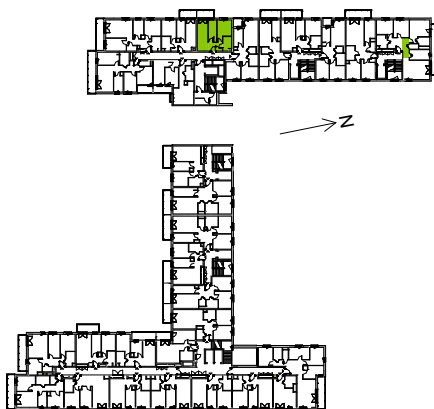

Rzut kondygnacji Piętro 1