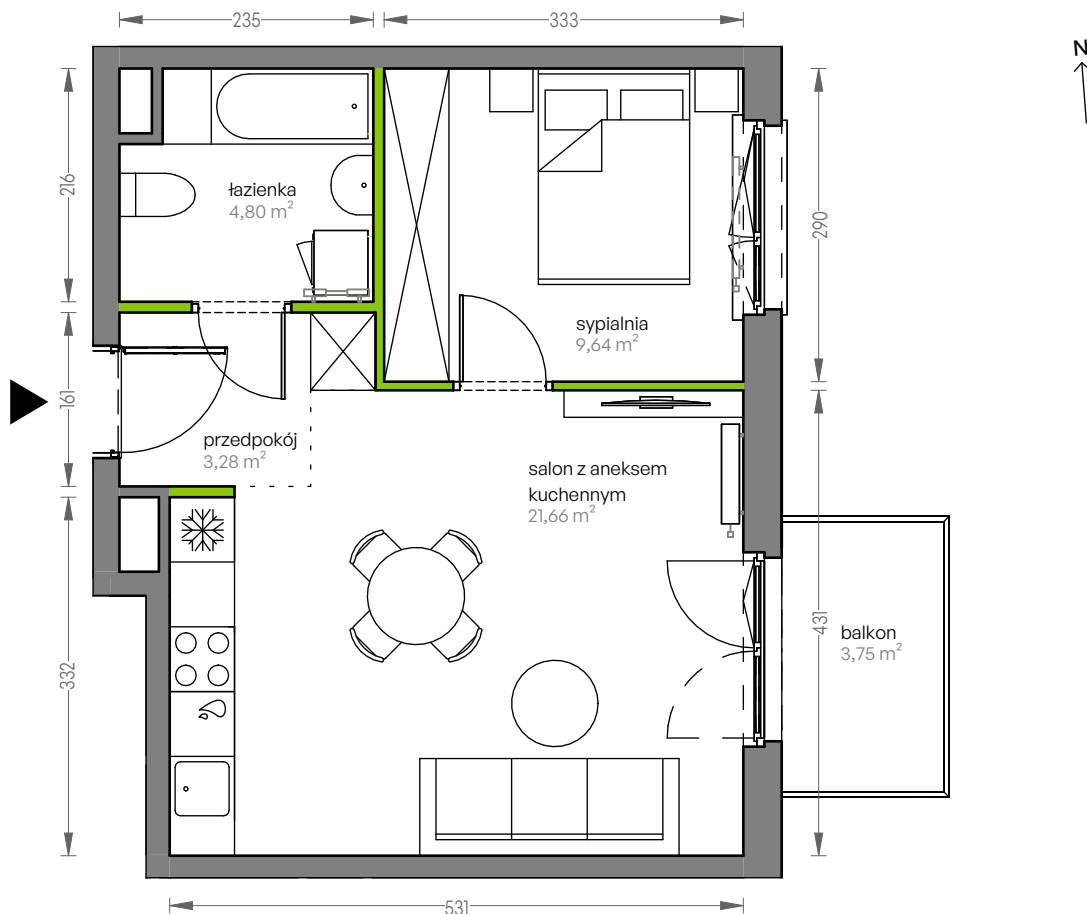

CITY VIBE.

nr F.010

Powierzchnia **39,38 m²**

Piętro 1

Aranżacja mieszkania jest przykładowa

Powierzchnia użytkowa

salon z aneksem kuchennym	21,66 m ²
przedpokój	3,28 m ²
łazienka	4,80 m ²
sypialnia	9,64 m ²
Razem	39,38 m²
+balkon	3,75 m ²

Rzut kondygnacji Piętro 1

Plan osiedla Budynek F

U nas nigdy nie płacisz za powierzchnię pod ścianami działowymi

DEVELIA

Biuro sprzedaży
Kraków, ul.Grzegórzecka 77

Tel.: 12 350 57 27
krakow@develia.pl

develia.pl