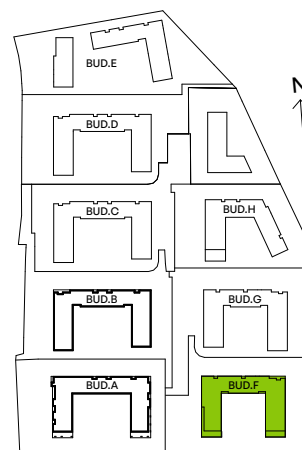

CITY VIBE.

nr F.010

Powierzchnia **39,38 m²**

Piętro 1

Aranżacja mieszkania jest przykładowa

Powierzchnia użytkowa

salon z aneksem kuchennym	21,66 m ²
przedpokój	3,28 m ²
łazienka	4,80 m ²
sypialnia	9,64 m ²
Razem	39,38 m²
+balkon	3,75 m ²

Rzut kondygnacji Piętro 1

Plan osiedla Budynek F

U nas nigdy nie płacisz za powierzchnię pod ścianami działowymi

DEVELIA

Biuro sprzedaży
Kraków, ul.Grzegórzecka 77

Tel.: 12 350 57 27
krakow@develia.pl

develia.pl