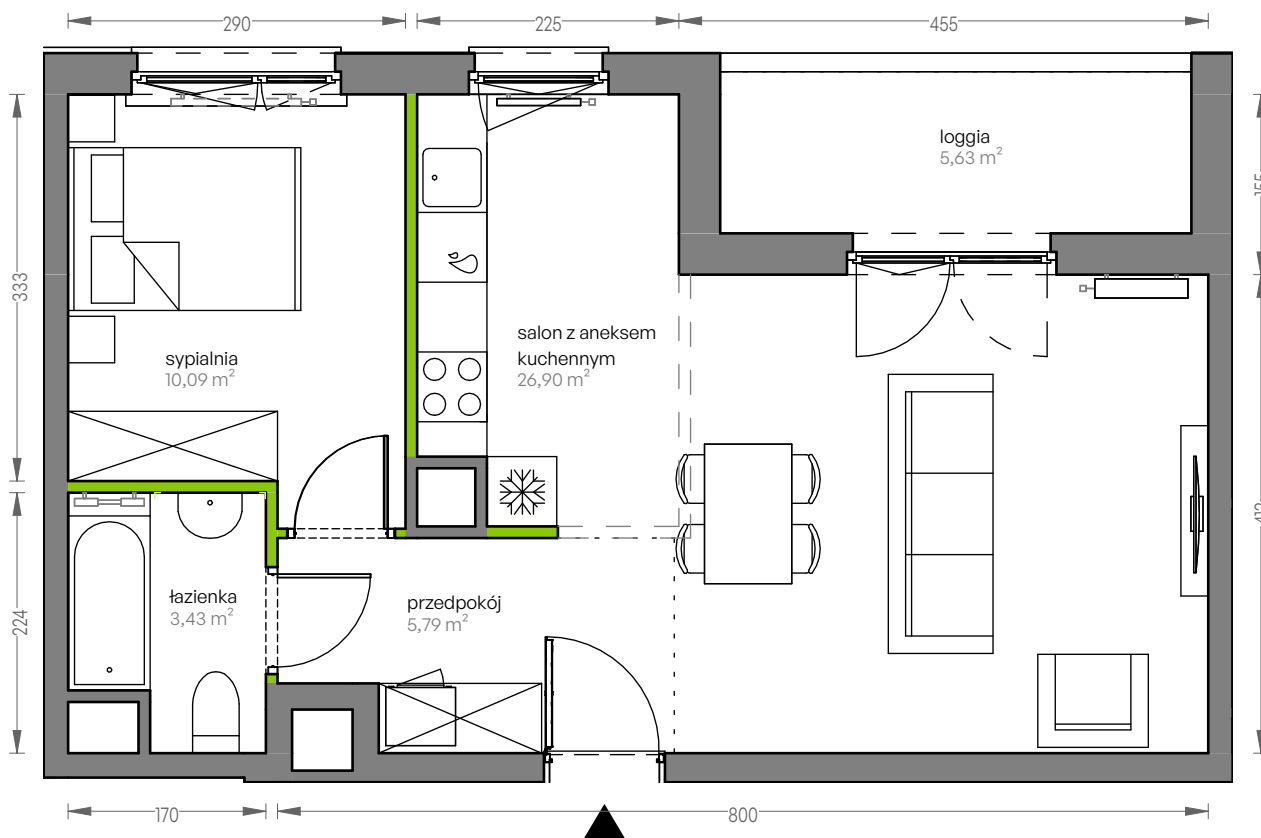

CITY VIBE.

nr F.012

Powierzchnia **46,21 m²**

Piętro **1**

Aranżacja mieszkania jest przykładowa

Powierzchnia **użytkowa**

salon z aneksem kuchennym	26,90 m ²
przedpokój	5,79 m ²
łazienka	3,43 m ²
sypialnia	10,09 m ²
Razem	46,21 m²
+ loggia	5,63 m ²

Rzut kondygnacji **Piętro 1**

Plan osiedla **Budynek F**

U nas nigdy nie płacisz za powierzchnię pod ścianami działowymi