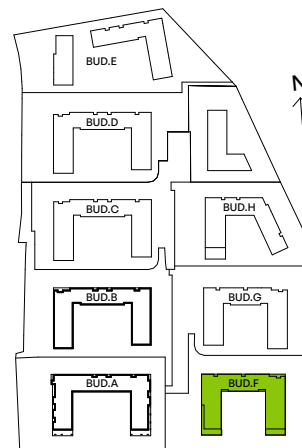

CITY VIBE.

nr F.012

Powierzchnia **46,21 m²**

Piętro **1**

Aranżacja mieszkania jest przykładowa

Powierzchnia **użytkowa**

salon z aneksem kuchennym	26,90 m ²
przedpokój	5,79 m ²
łazienka	3,43 m ²
sypialnia	10,09 m ²
Razem	46,21 m²
+ loggia	5,63 m ²

Rzut kondygnacji **Piętro 1**

Plan osiedla **Budynek F**

U nas nigdy nie płacisz za powierzchnię pod ścianami działowymi