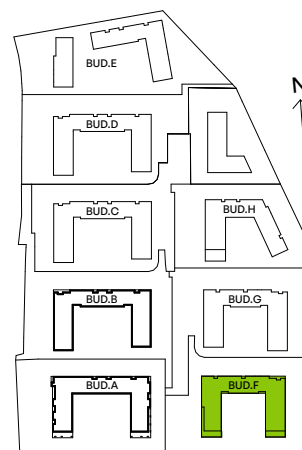

CITY VIBE.

nr F.013

Powierzchnia **46,84 m²**

Piętro 1

Aranżacja mieszkania jest przykładowa

Powierzchnia **użytkowa**

| | |
|---------------------------|----------------------------|
| salon z aneksem kuchennym | 27,89 m ² |
| przedpokój | 5,29 m ² |
| łazienka | 3,30 m ² |
| sypialnia | 10,36 m ² |
| Razem | 46,84 m² |
| + loggia | 5,63 m ² |

Rzut kondygnacji **Piętro 1**

Plan osiedla **Budynek F**

U nas nigdy nie płacisz za powierzchnię pod ścianami działowymi

DEVELIA

Biuro sprzedaży
Kraków, ul.Grzegórzecka 77

Tel.: 12 350 57 27
krakow@develia.pl