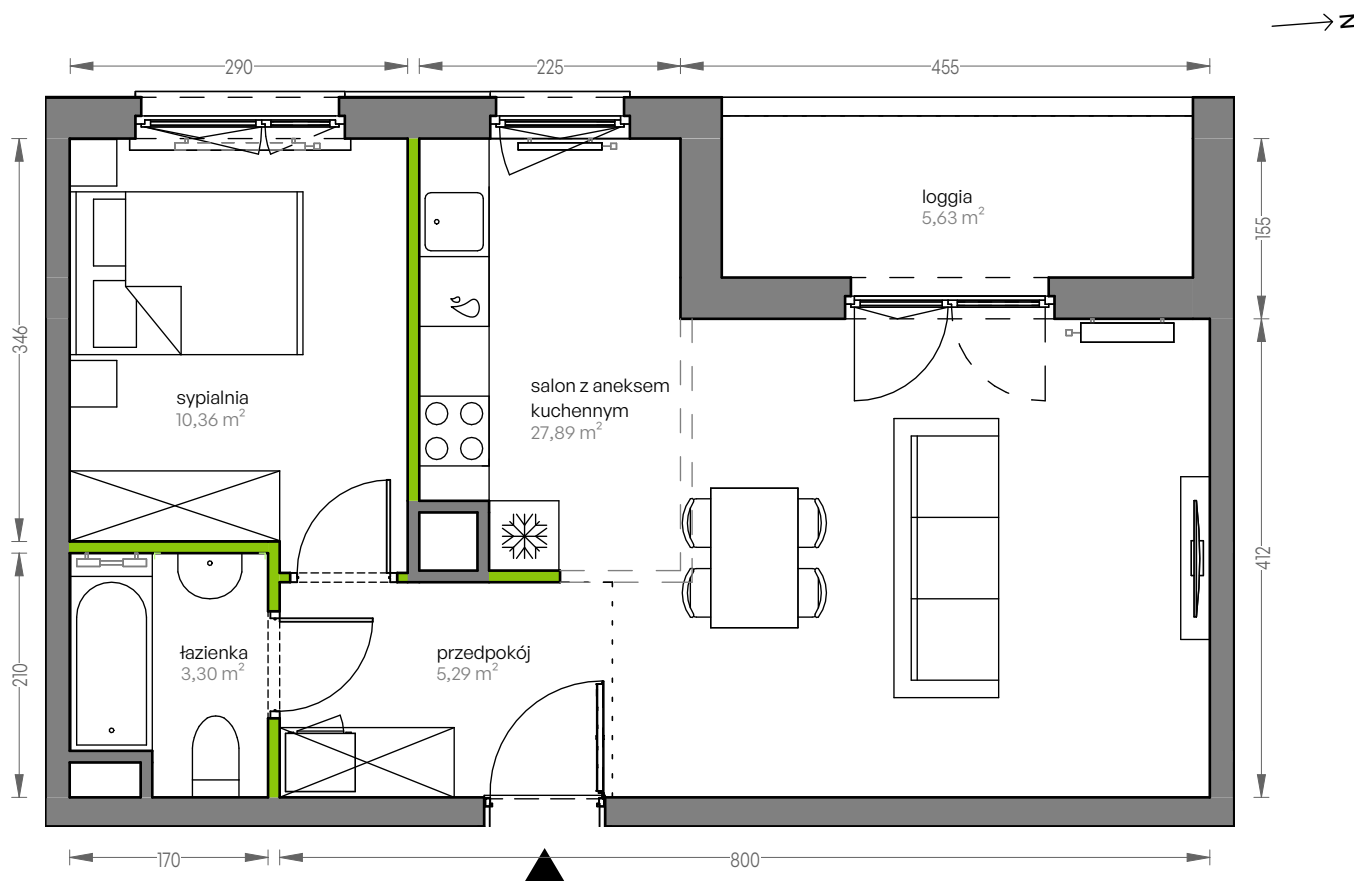

CITY VIBE.

nr F.013

Powierzchnia **46,84 m²**

Piętro 1

Aranżacja mieszkania jest przykładowa

Powierzchnia **użytkowa**

| | |
|---------------------------|----------------------------|
| salon z aneksem kuchennym | 27,89 m ² |
| przedpokój | 5,29 m ² |
| łazienka | 3,30 m ² |
| sypialnia | 10,36 m ² |
| Razem | 46,84 m² |
| + loggia | 5,63 m ² |

Rzut kondygnacji **Piętro 1**

Plan osiedla **Budynek F**

U nas nigdy nie płacisz za powierzchnię pod ścianami działowymi

DEVELIA

Biuro sprzedaży
Kraków, ul.Grzegórzecka 77

Tel.: 12 350 57 27
krakow@develia.pl