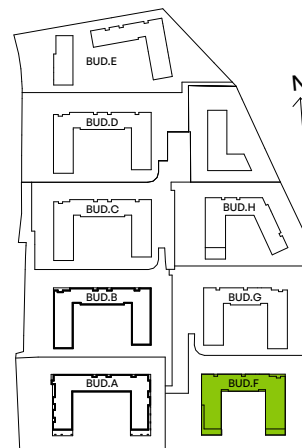

CITY VIBE.

nr F.019

Powierzchnia **39,38 m²**

Piętro 2

Aranżacja mieszkania jest przykładowa

Powierzchnia użytkowa

salon z aneksem kuchennym	21,66 m ²
przedpokój	3,28 m ²
łazienka	4,80 m ²
sypialnia	9,64 m ²
Razem	39,38 m²
+ balkon	3,75 m ²

Rzut kondygnacji Piętro 2

Plan osiedla Budynek F

U nas nigdy nie płacisz za powierzchnię pod ścianami działowymi