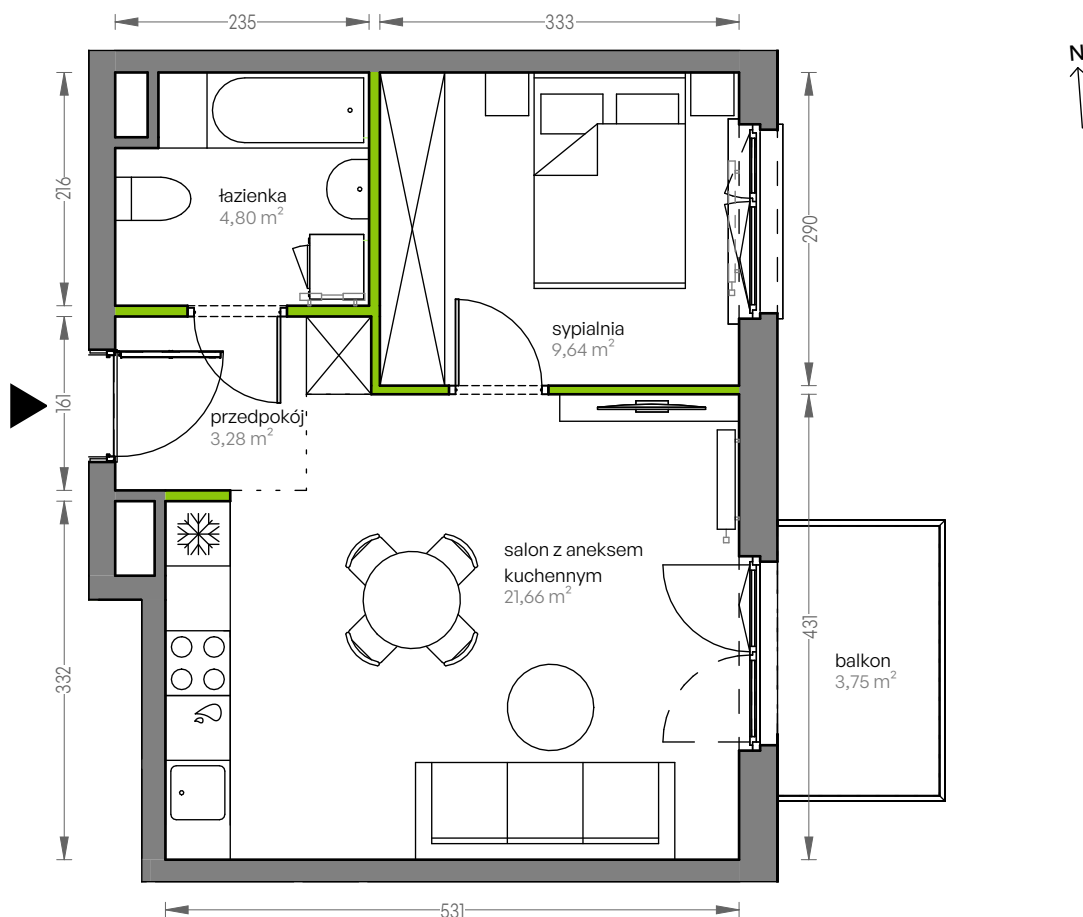

CITY VIBE.

nr F.019

Powierzchnia **39,38 m²**

Piętro 2

Aranżacja mieszkania jest przykładowa

Powierzchnia użytkowa

salon z aneksem kuchennym	21,66 m ²
przedpokój	3,28 m ²
łazienka	4,80 m ²
sypialnia	9,64 m ²
Razem	39,38 m²
+ balkon	3,75 m ²

Rzut kondygnacji Piętro 2

Plan osiedla Budynek F

U nas nigdy nie płacisz za powierzchnię pod ścianami działowymi