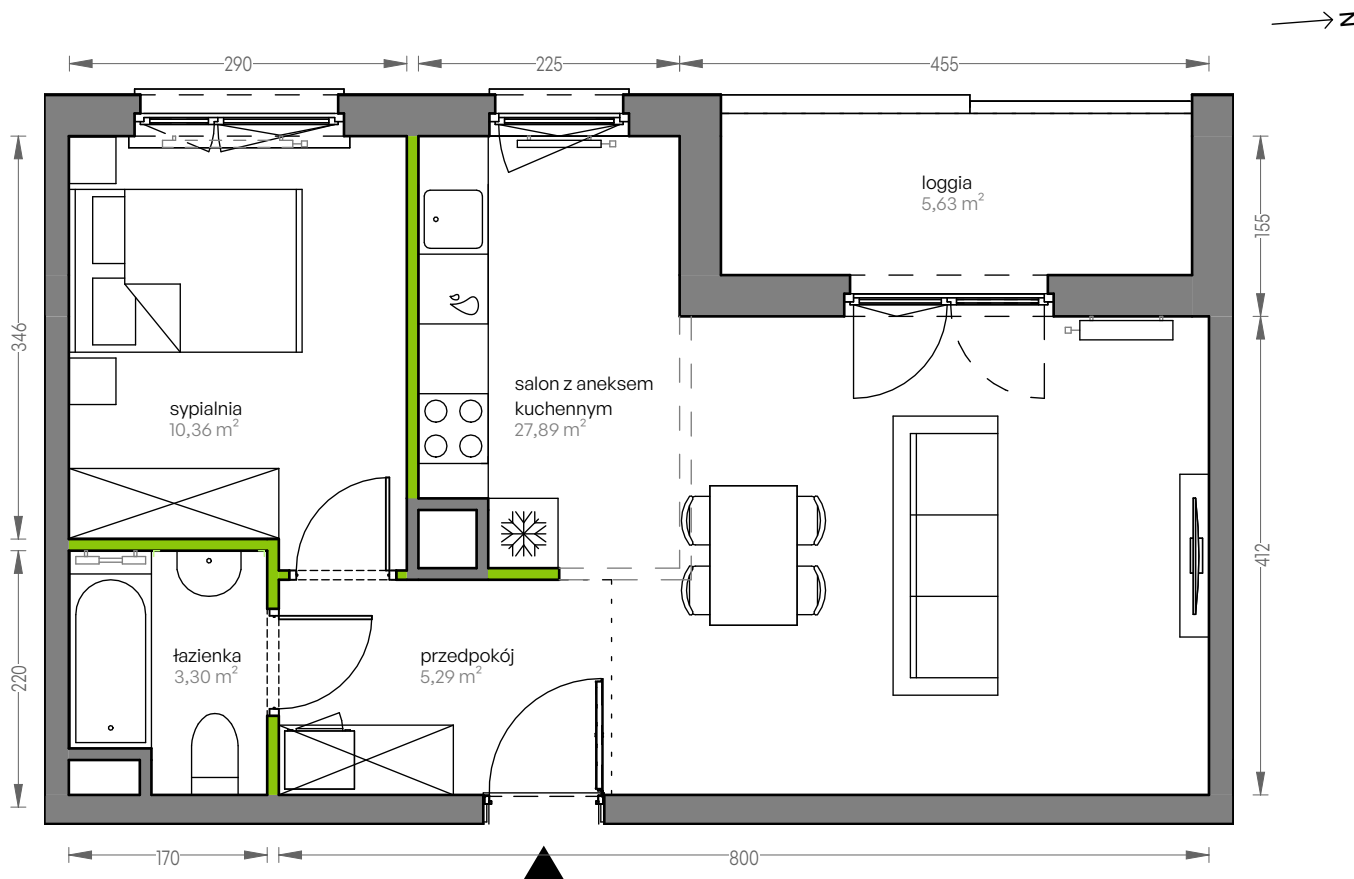

CITY VIBE.

nr F.022

Powierzchnia **46,84 m²**

Piętro 2

Aranżacja mieszkania jest przykładowa

Powierzchnia użytkowa

salon z aneksem kuchennym	27,89 m ²
przedpokój	5,29 m ²
łazienka	3,30 m ²
sypialnia	10,36 m ²
Razem	46,84 m²
+ loggia	5,63 m ²

Rzut kondygnacji Piętro 2

Plan osiedla Budynek F

U nas nigdy nie płacisz za powierzchnię pod ścianami działowymi