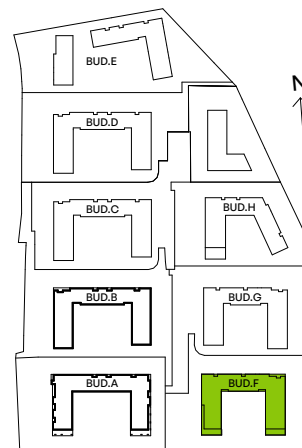

CITY VIBE.

nr F.031

Powierzchnia **46,84 m²**

Piętro 3

Aranżacja mieszkania jest przykładowa

Powierzchnia użytkowa

salon z aneksem kuchennym	27,89 m ²
przedpokój	5,29 m ²
łazienka	3,30 m ²
sypialnia	10,36 m ²
Razem	46,84 m²
+ loggia	5,63 m ²

Rzut kondygnacji Piętro 3

Plan osiedla Budynek F

U nas nigdy nie płacisz za powierzchnię pod ścianami działowymi