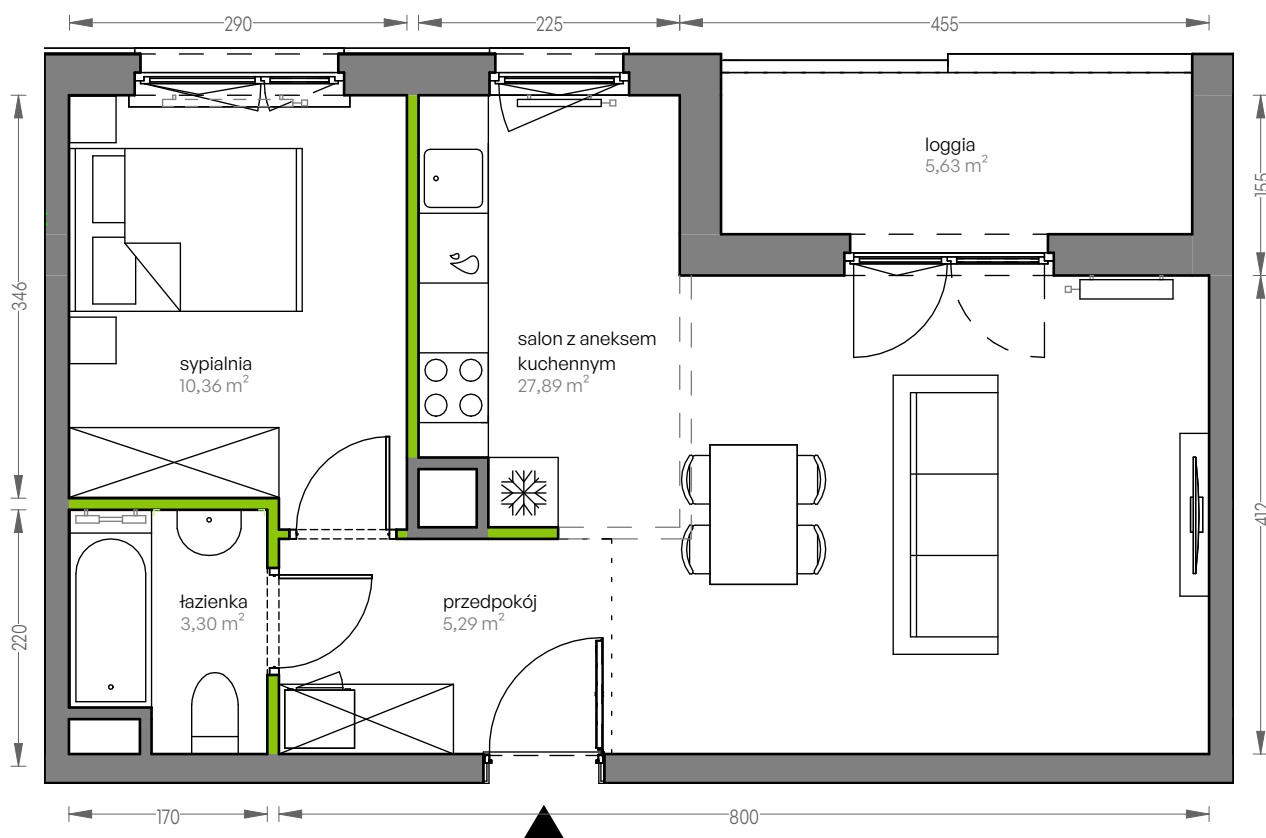

CITY VIBE.

nr F.031

Powierzchnia **46,84 m²**

Piętro 3

Aranżacja mieszkania jest przykładowa

Powierzchnia użytkowa

salon z aneksem kuchennym	27,89 m ²
przedpokój	5,29 m ²
łazienka	3,30 m ²
sypialnia	10,36 m ²
Razem	46,84 m²
+ loggia	5,63 m ²

Rzut kondygnacji Piętro 3

Plan osiedla Budynek F

U nas nigdy nie płacisz za powierzchnię pod ścianami działowymi