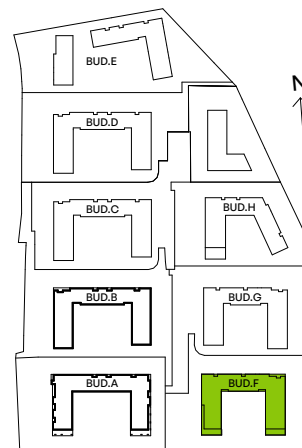

CITY VIBE.

nr F.039

Powierzchnia **46,21 m²**

Piętro 4

Aranżacja mieszkania jest przykładowa

Powierzchnia użytkowa

salon z aneksem kuchennym	26,90 m ²
przedpokój	5,79 m ²
łazienka	3,43 m ²
sypialnia	10,09 m ²
Razem	46,21 m²
+ loggia	5,63 m ²

Rzut kondygnacji Piętro 4

Plan osiedla Budynek F

U nas nigdy nie płacisz za powierzchnię pod ścianami działowymi