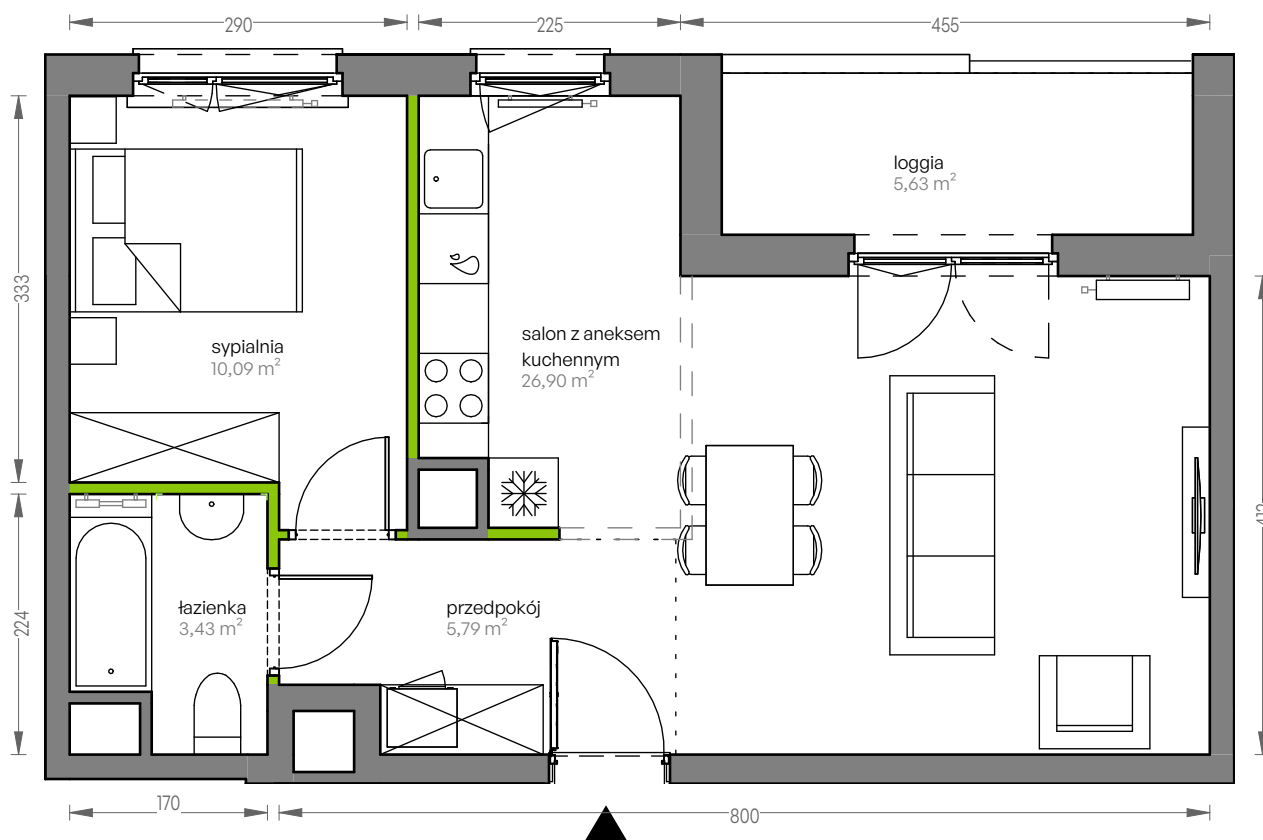

CITY VIBE.

nr F.039

Powierzchnia **46,21 m²**

Piętro 4

Aranżacja mieszkania jest przykładowa

Powierzchnia użytkowa

salon z aneksem kuchennym	26,90 m ²
przedpokój	5,79 m ²
łazienka	3,43 m ²
sypialnia	10,09 m ²
Razem	46,21 m²
+ loggia	5,63 m ²

Rzut kondygnacji Piętro 4

Plan osiedla Budynek F

U nas nigdy nie płacisz za powierzchnię pod ścianami działowymi