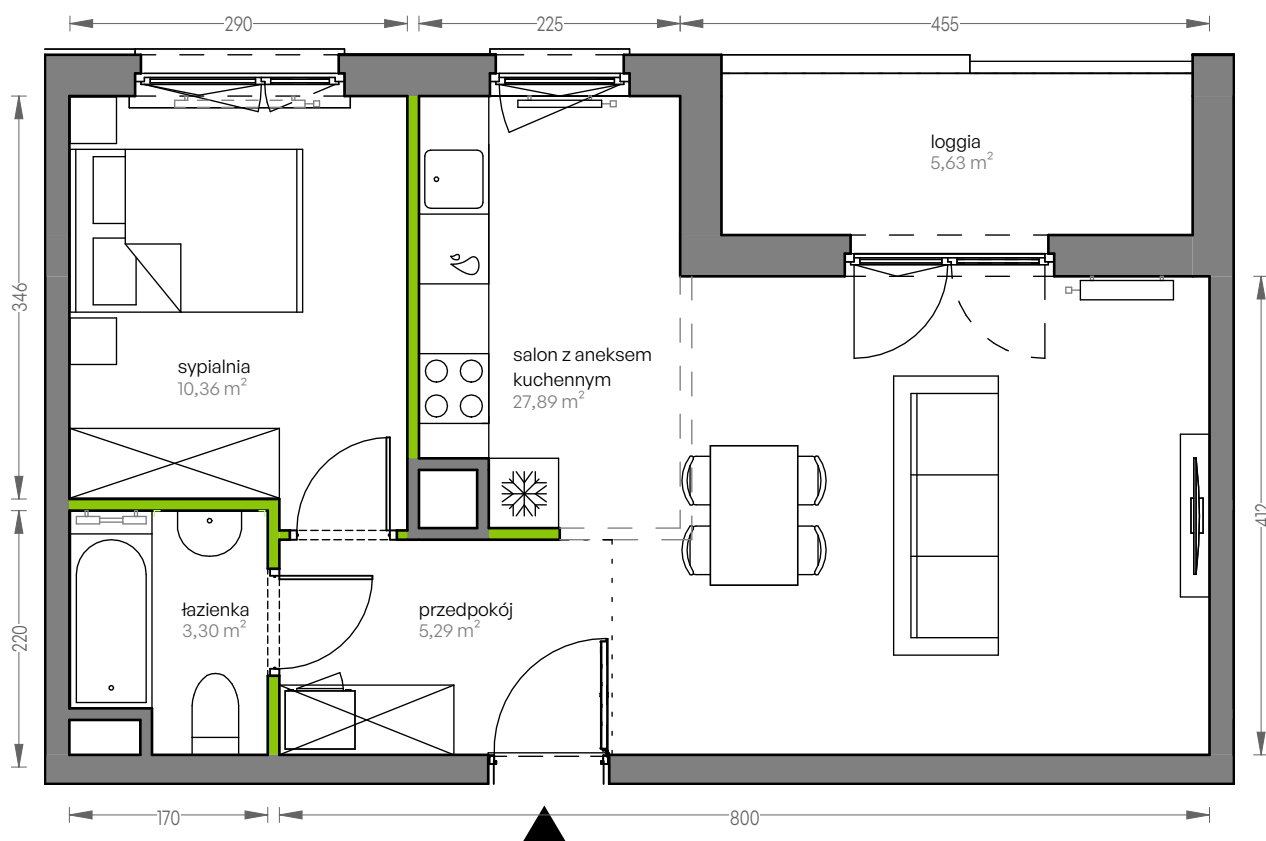

CITY VIBE.

nr F.049

Powierzchnia **46,84 m²**

Piętro **5**

Aranżacja mieszkania jest przykładowa

Powierzchnia **użytkowa**

salon z aneksem kuchennym	27,89 m ²
przedpokój	5,29 m ²
łazienka	3,30 m ²
sypialnia	10,36 m ²
Razem	46,84 m²
+ loggia	5,63 m ²

Rzut kondygnacji **Piętro 5**

Plan osiedla **Budynek F**

U nas nigdy nie płacisz za powierzchnię pod ścianami działowymi