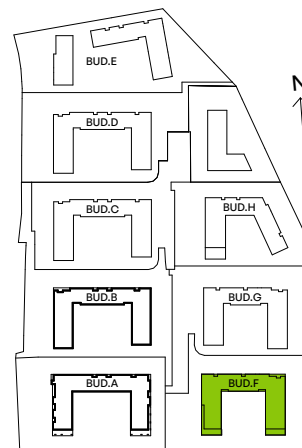

CITY VIBE.

nr F.049

Powierzchnia **46,84 m²**

Piętro **5**

Aranżacja mieszkania jest przykładowa

Powierzchnia **użytkowa**

salon z aneksem kuchennym	27,89 m ²
przedpokój	5,29 m ²
łazienka	3,30 m ²
sypialnia	10,36 m ²
Razem	46,84 m²
+ loggia	5,63 m ²

Rzut kondygnacji **Piętro 5**

Plan osiedla **Budynek F**

U nas nigdy nie płacisz za powierzchnię pod ścianami działowymi