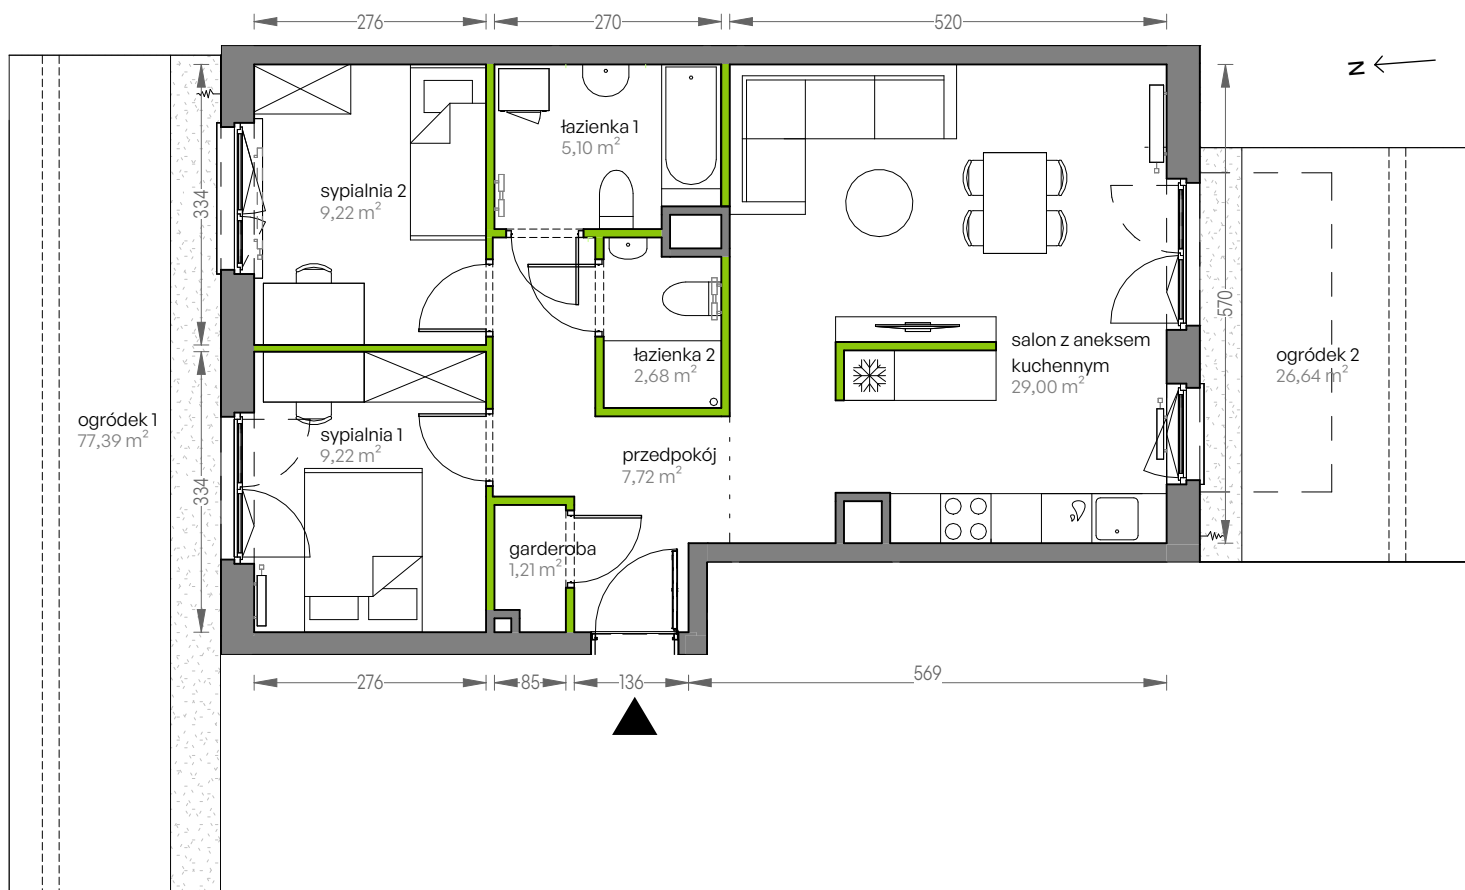

CITY VIBE.

nr F.052

Powierzchnia **64,15 m²** Parter

Aranżacja mieszkania jest przykładowa

Powierzchnia użytkowa

salon z aneksem kuchennym	29,00 m ²
przedpokój	7,72 m ²
garderoba	1,21 m ²
sydialnia 1	9,22 m ²
sydialnia 2	9,22 m ²
łazienka 1	5,10 m ²
łazienka 2	2,68 m ²
Razem	64,15 m²
+ogródek 1	77,39 m ²
+ogródek 2	26,64 m ²

U nas nigdy nie płacisz za powierzchnię pod ścianami działowymi

Rzut kondygnacji Parter

Plan osiedla Budynek F