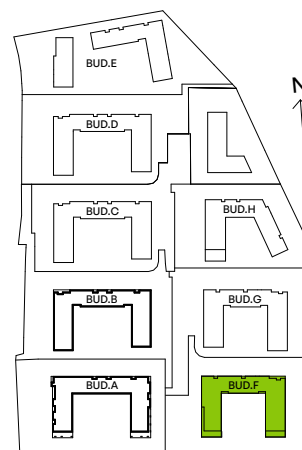

CITY VIBE.

nr F.087

Powierzchnia **42,22 m²**

Piętro 2

Aranżacja mieszkania jest przykładowa

Powierzchnia użytkowa

salon z aneksem kuchennym	23,33 m ²
przedpokój	5,87 m ²
łazienka	3,68 m ²
sypialnia	9,34 m ²
Razem	42,22 m²
+balkon	3,75 m ²

Rzut kondygnacji Piętro 2

Plan osiedla Budynek F

U nas nigdy nie płacisz za powierzchnię pod ścianami działowymi