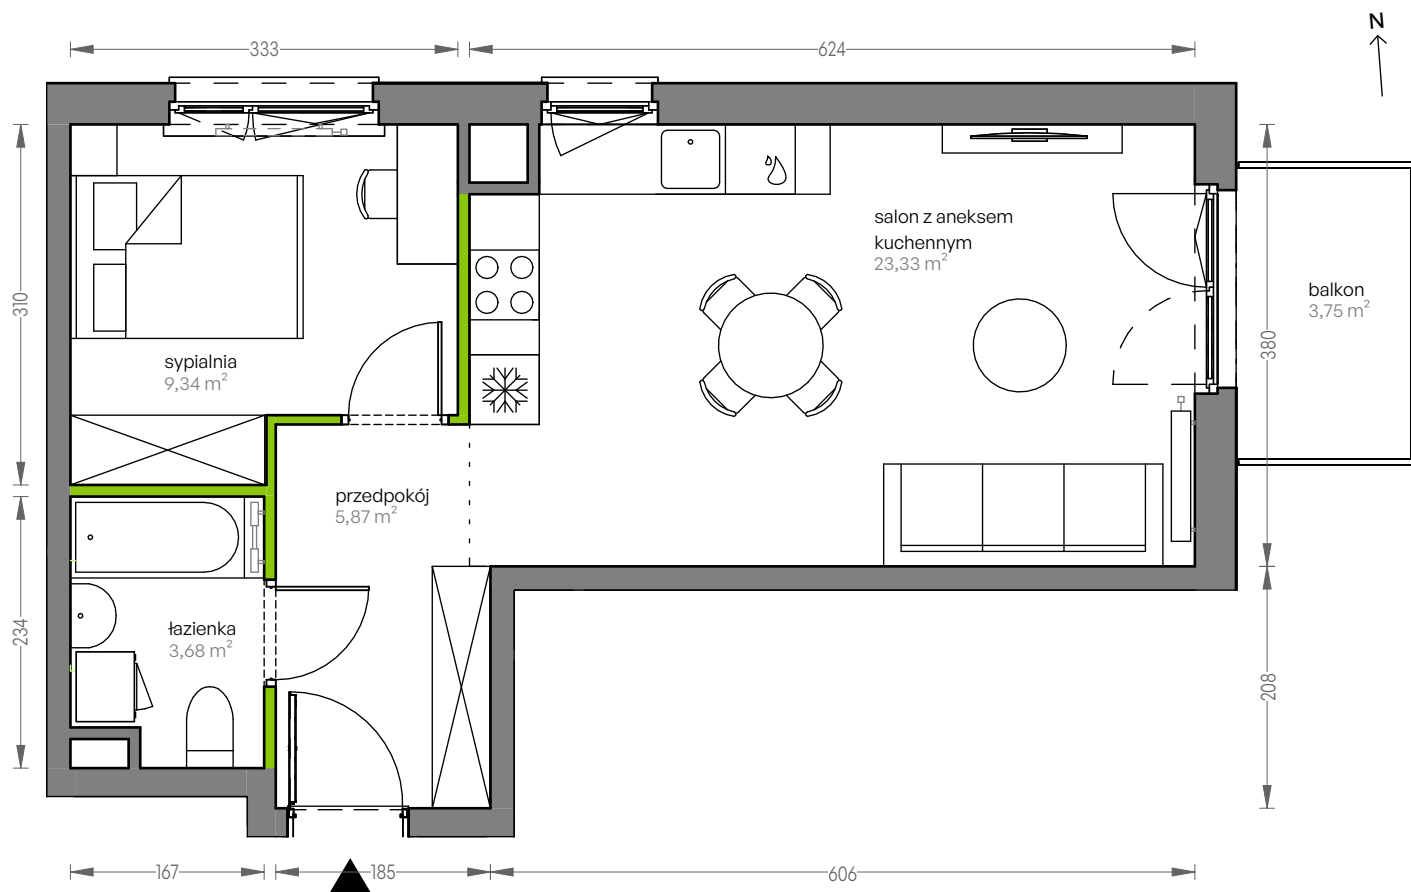

CITY VIBE.

nr F.087

Powierzchnia **42,22 m²**

Piętro 2

Aranżacja mieszkania jest przykładowa

Powierzchnia użytkowa

salon z aneksem kuchennym	23,33 m ²
przedpokój	5,87 m ²
łazienka	3,68 m ²
sypialnia	9,34 m ²
Razem	42,22 m²
+balkon	3,75 m ²

Rzut kondygnacji Piętro 2

Plan osiedla Budynek F

U nas nigdy nie płacisz za powierzchnię pod ścianami działowymi