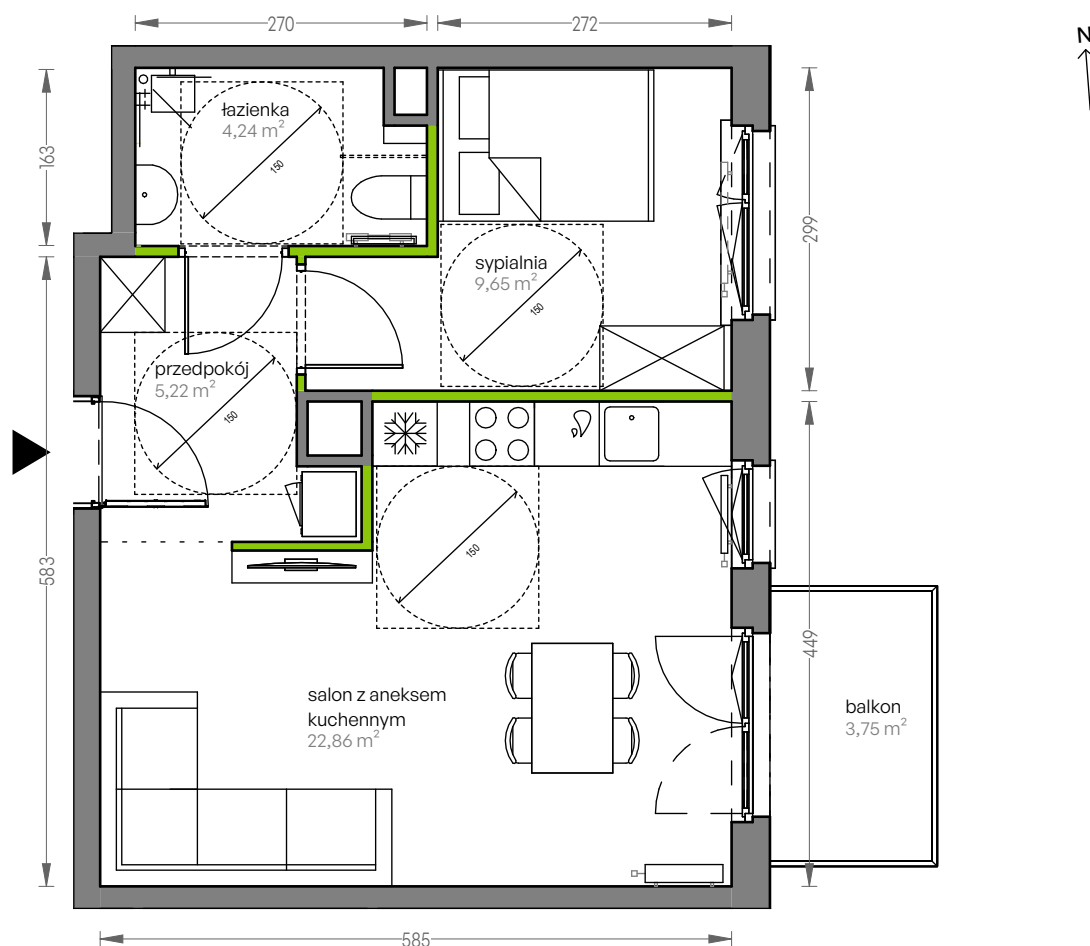

CITY VIBE.

nr F.091

Powierzchnia **41,97 m²**

Piętro 2

Aranżacja mieszkania jest przykładowa

Powierzchnia użytkowa

salon z aneksem kuchennym	22,86 m ²
przedpokój	5,22 m ²
łazienka	4,24 m ²
sypialnia	9,65 m ²
Razem	41,97 m²
+balkon	3,75 m ²

Rzut kondygnacji Piętro 2

Plan osiedla Budynek F

U nas nigdy nie płacisz za powierzchnię pod ścianami działowymi