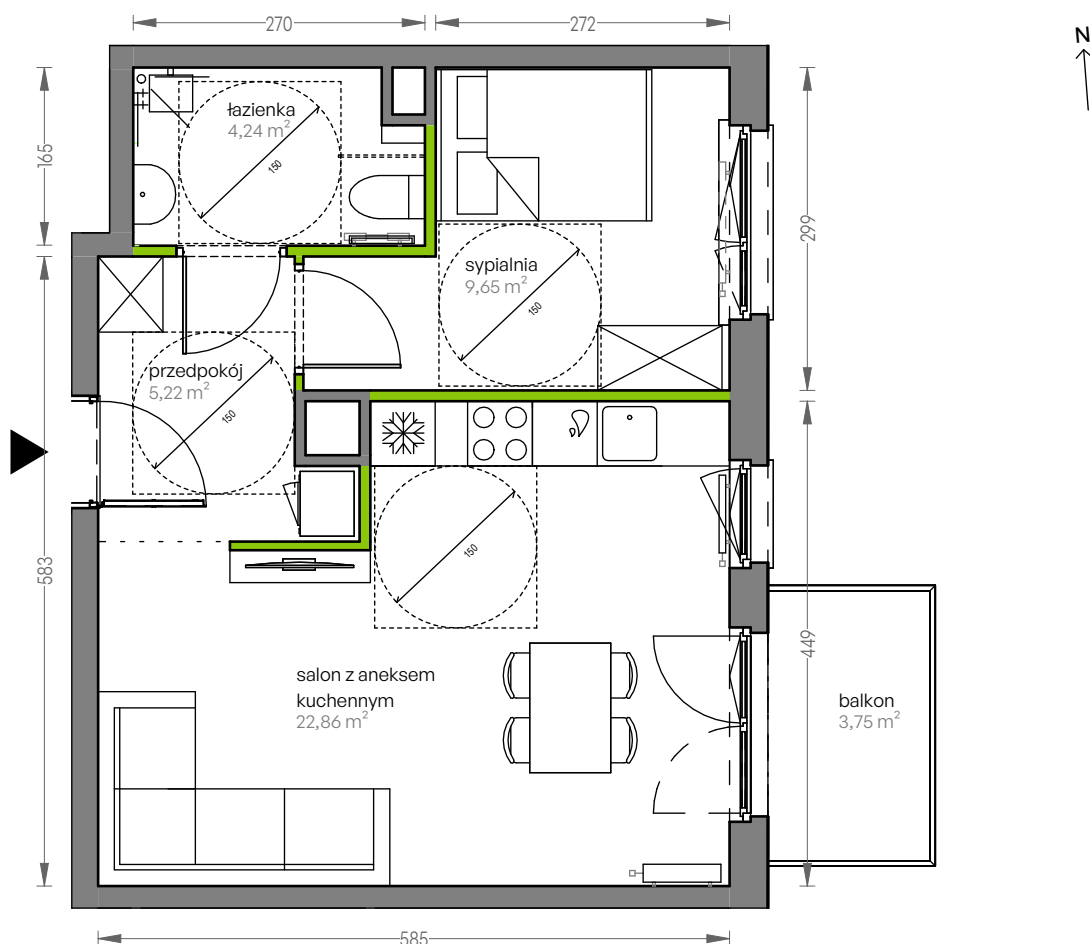

CITY VIBE.

nr F.101

Powierzchnia **41,97 m²**

Piętro **3**

Aranżacja mieszkania jest przykładowa

Powierzchnia użytkowa

salon z aneksem kuchennym	22,86 m ²
przedpokój	5,22 m ²
łazienka	4,24 m ²
sypialnia	9,65 m ²
Razem	41,97 m²
+ balkon	3,75 m ²

Rzut kondygnacji Piętro 3

Plan osiedla Budynek F

U nas nigdy nie płacisz za powierzchnię pod ścianami działowymi

DEVELIA

Biuro sprzedaży
Kraków, ul.Grzegórzecka 77

Tel.: 12 350 57 27
krakow@develia.pl

develia.pl