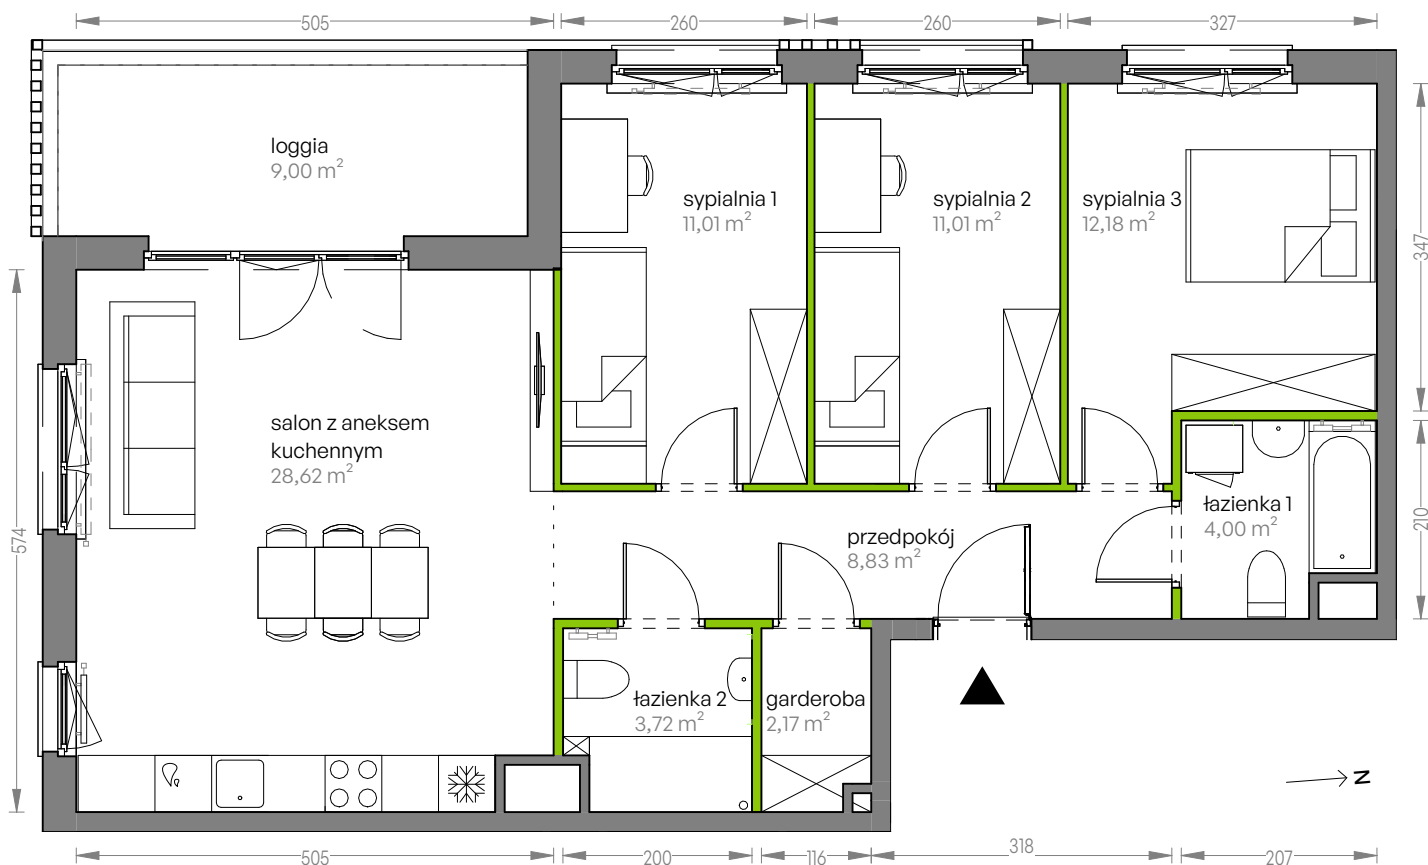

CITY VIBE.

nr G.013

Powierzchnia **81,54 m²**

Piętro 1

Aranżacja mieszkania jest przykładowa

Powierzchnia użytkowa

salon z aneksem kuchennym	28,62 m ²
sypialnia 1	11,01 m ²
sypialnia 2	11,01 m ²
sypialnia 3	12,18 m ²
łazienka 1	4,00 m ²
przedpokój	8,83 m ²
garderoba	2,17 m ²
łazienka 2	3,72 m ²
Razem	81,54 m²
+loggia	9,00 m ²

U nas nigdy nie płacisz za powierzchnię pod ścianami działowymi

Rzut kondygnacji Piętro 1

Plan osiedla Budynek G